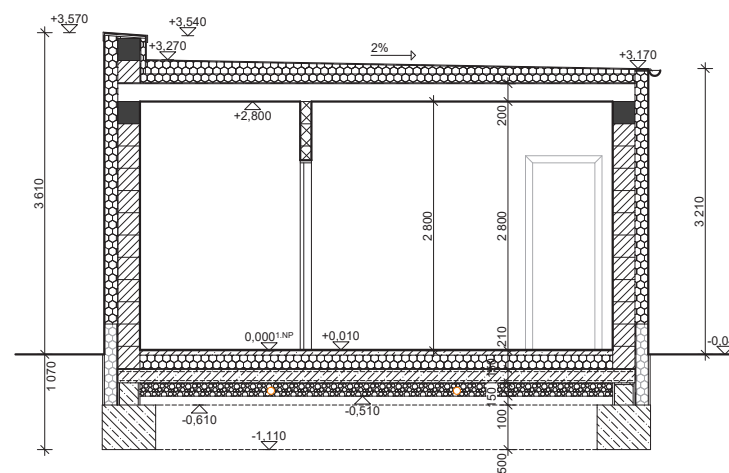

ŘEZ C - LOŽNICE

*Veškeré údaje (včetně technických, obchodních a jiných informací, vizualizací a jiných vyobrazení) v tomto materiálu jsou poskytovány v dobré víře k datu jejich uveřejnění, nicméně jsou pouze orientační a nejsou závazné, nelze proto spoléhat na jejich přesnost či úplnost nebo se jich dovolávat. Společnost si vyhrazuje právo změny zde uvedených údajů bez dalšího oznámení. Nejnovější údaje si prosím ověřte u prodejce před uzavřením smlouvy. Žádný výrok uvedený v tomto materiálu nelze považovat za nabídku k ověření smlouvy, nebo sdělení před uzavřením smlouvy.