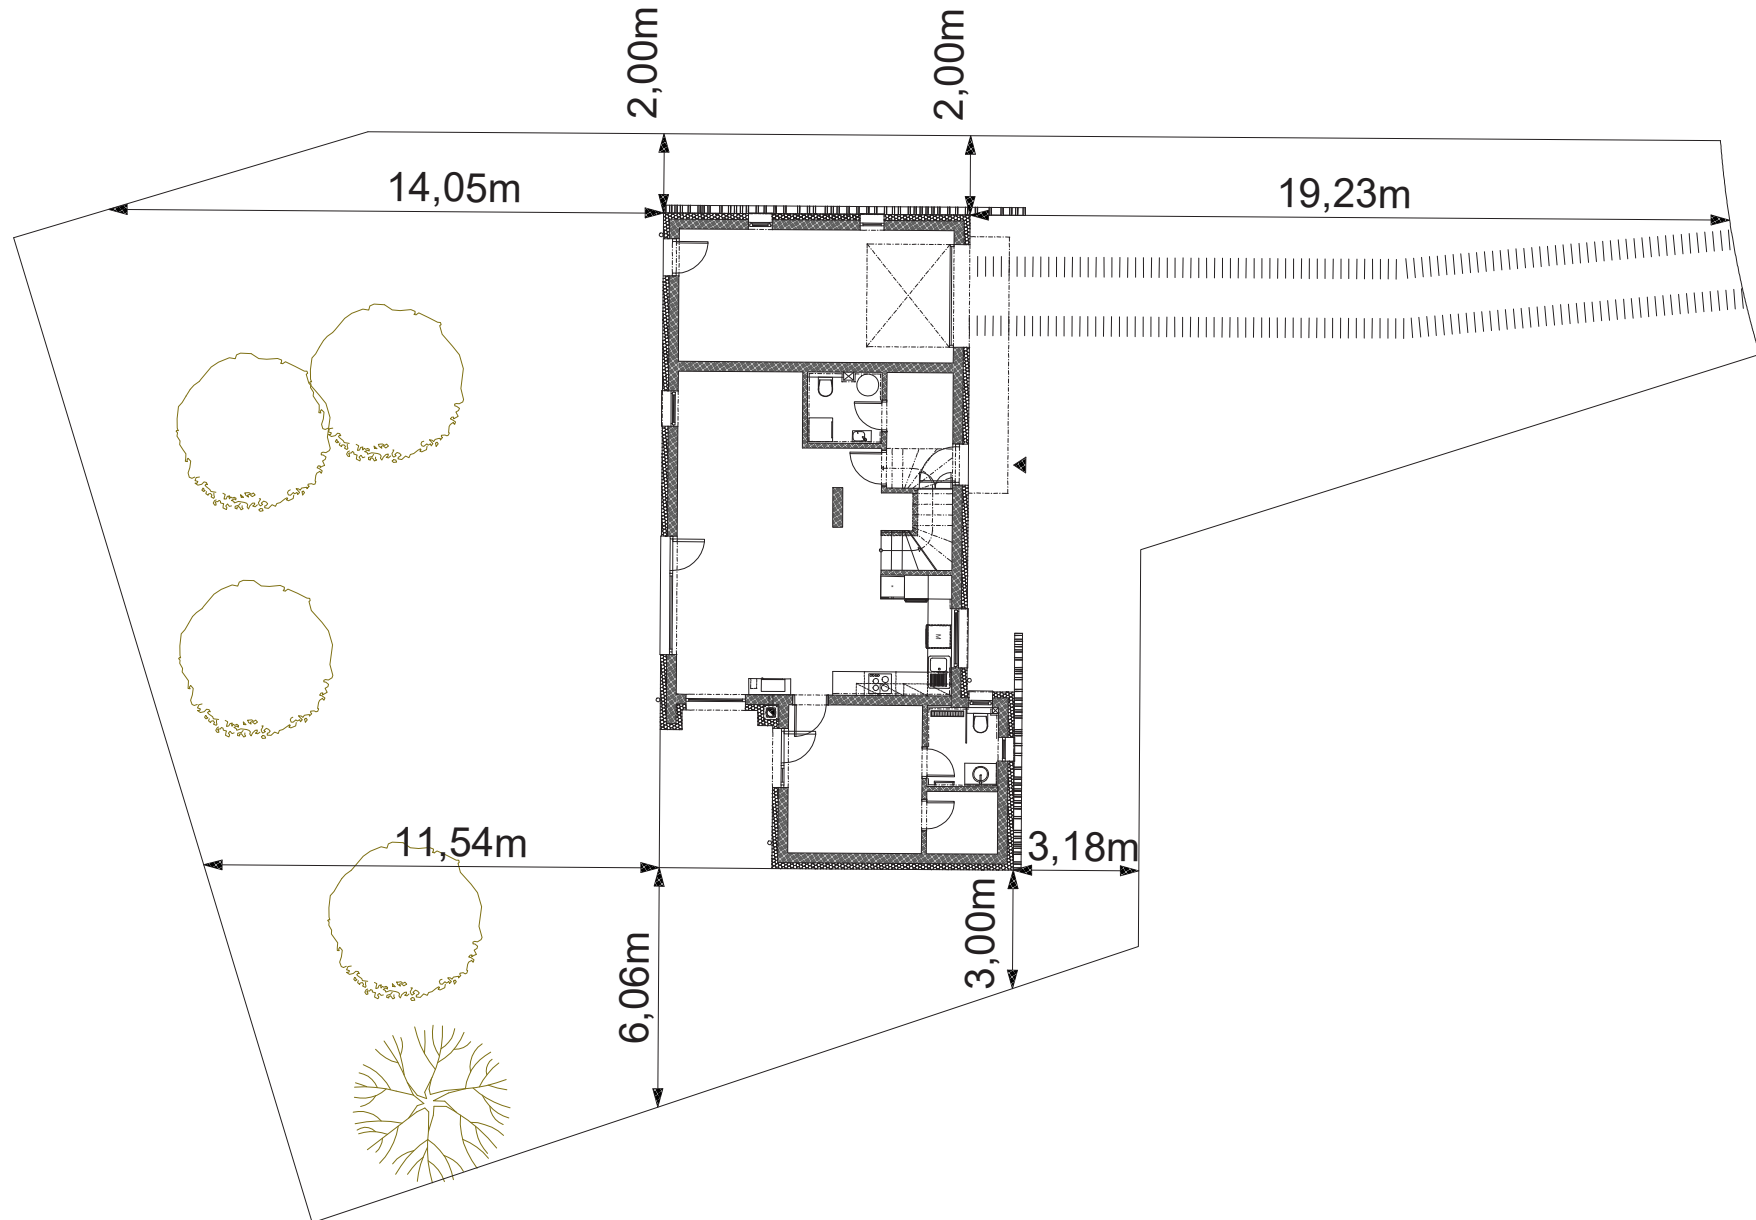

*Veškeré údaje (včetně technických, obchodních a jiných informací, vizualizací a jiných vyobrazení) v tomto materiálu jsou poskytovány v dobré víře k datu jejich uveřejnění, nicméně jsou pouze orientační a nejsou závazné, nelze proto spoléhat na jejich přesnost či úplnost nebo se jich dovolávat. Společnost si vyhrazuje právo změny zde uvedených údajů bez dalšího oznámení. Nejnovější údaje si prosím ověřte u prodejce před uzavřením smlouvy. Žádný výrok uvedený v tomto materiálu nelze považovat za nabídku k ověření smlouvy, nebo sdělení před uzavřením smlouvy.