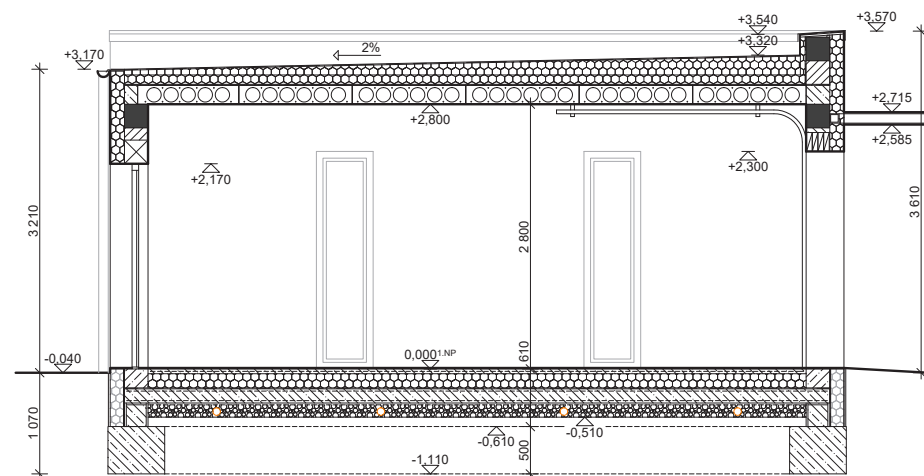

ŘEZ B - GARÁŽ