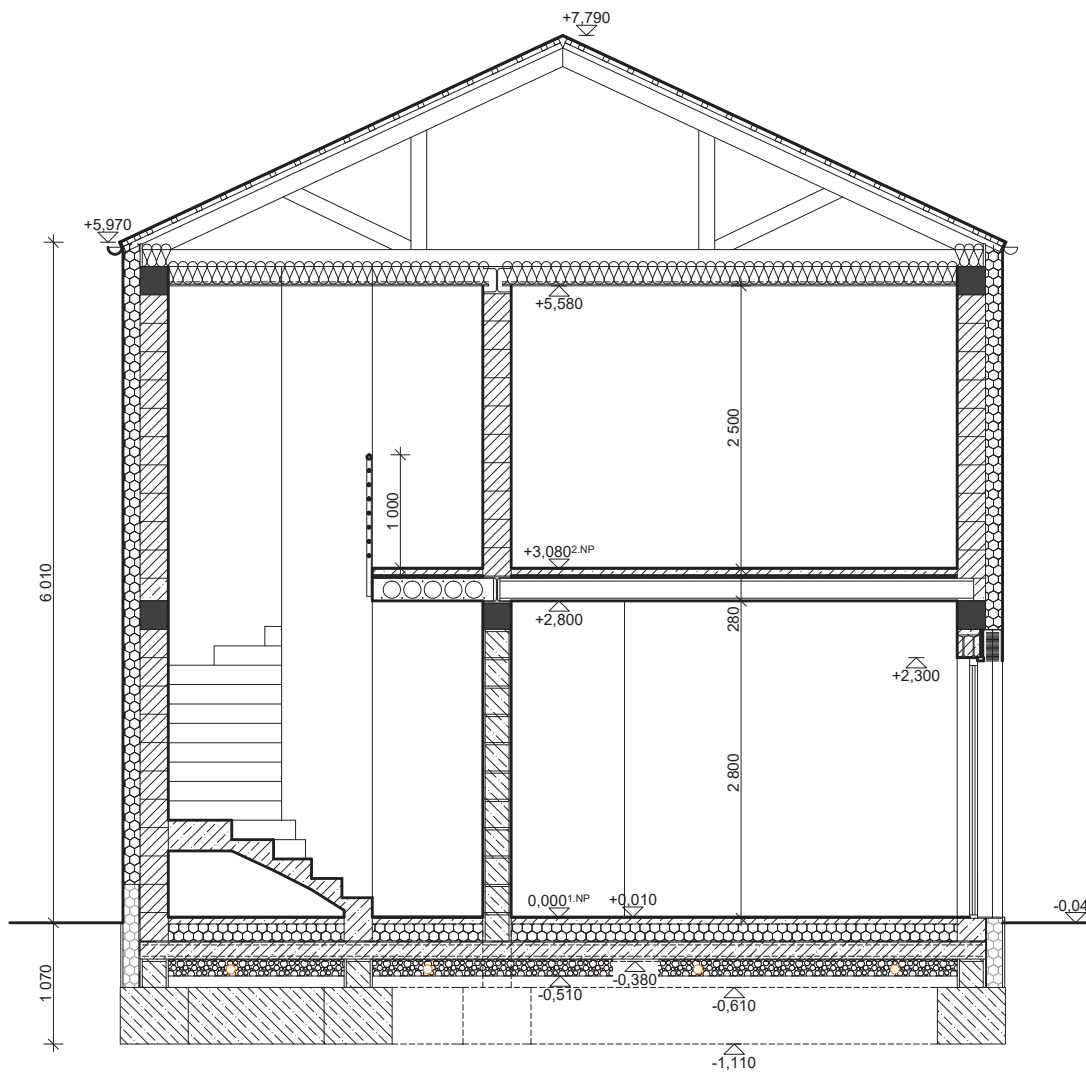

Boční pohled

Zadní pohled

ŘEZ A