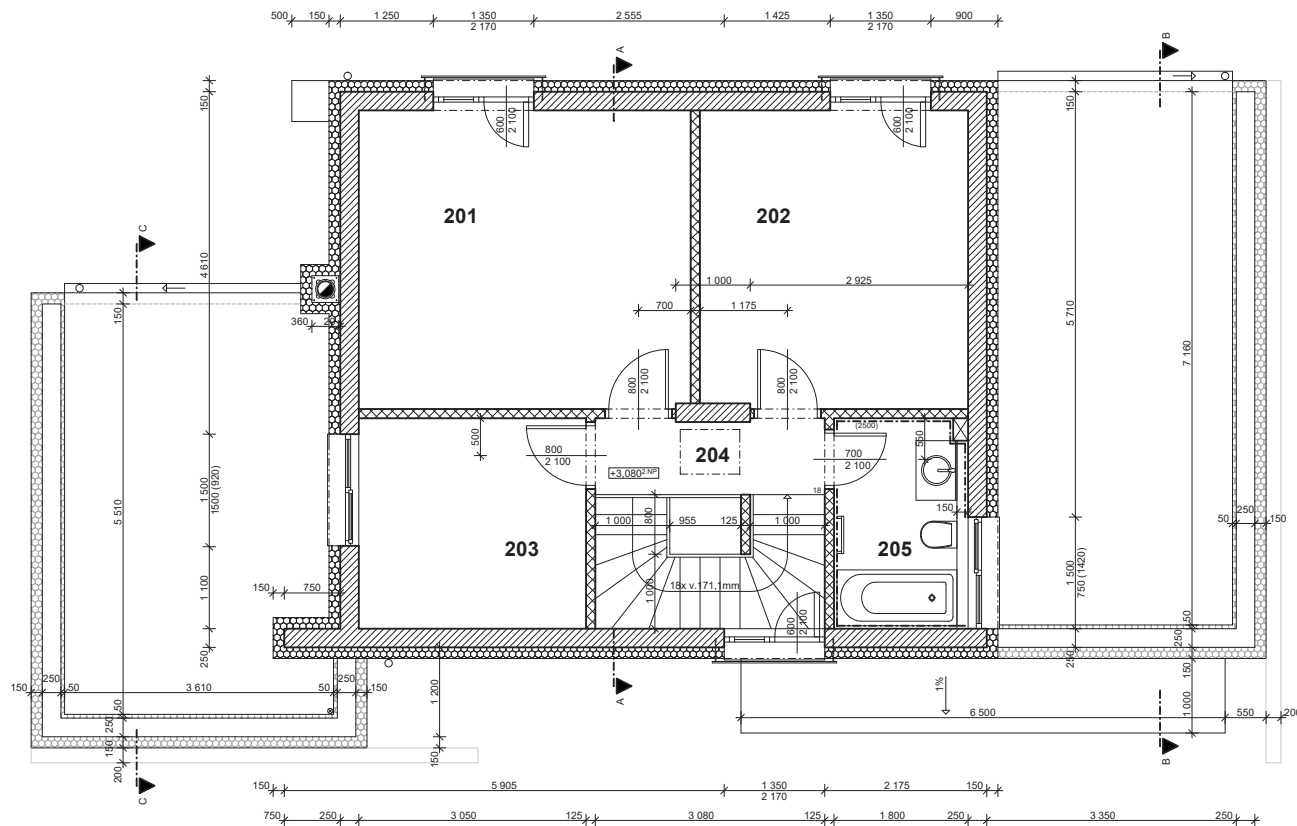

LEGENDA MÍSTNOSTÍ

ČÍSLO	ÚČEL MÍSTNOSTI	PLOCHA (m ²)	PODLAHA	STĚNA	STROP
101	Ložnice	12,70 m ²	Lamelová S1	Sádrová omítka	Sádrová omítka
102	Šatna	2,85 m ²	Lamelová S1	Sádrová omítka	Sádrová omítka
103	Koupelna	3,60 m ²	Keramická S2	Keramický obklad	SDK podhled
104	Obývací pokoj s kuchyní	44,35 m ²	Lamelová S1	Sádrová omítka Ker. obklad	Sádrová omítka
105	Technická místnost	3,35 m ²	Keramická S2	Keramický obklad	SDK podhled
106	Vstupní hala + podschod. prost.	6,35 m ²	Keramická S2	Sádrová omítka	Sádrová omítka
107	Garáž	23,30 m ²	Nátěr na beton	Štuková omítka	Sádrová omítka
SOUČET PLOCH		96,5 m ²			

LEGENDA MÍSTNOSTÍ

ČÍSLO	ÚČEL MÍSTNOSTI	PLOCHA (m ²)	PODLAHA	STĚNA	STROP
201	Ložnice	17,85 m ²	Lamelová S4	Sádrová omítka	SDK podhled
202	Ložnice	14,40 m ²	Lamelová S4	Sádrová omítka	SDK podhled
203	Ložnice	8,60 m ²	Lamelová S4	Sádrová omítka	SDK podhled
204	Chodba se schodištěm	7,80 m ²	Lamelová S4	Sádrová omítka	SDK podhled
205	Koupelna	5,00 m ²	Keramická S5	Keramický obklad	SDK podhled
SOUČET PLOCH		53,65 m ²			