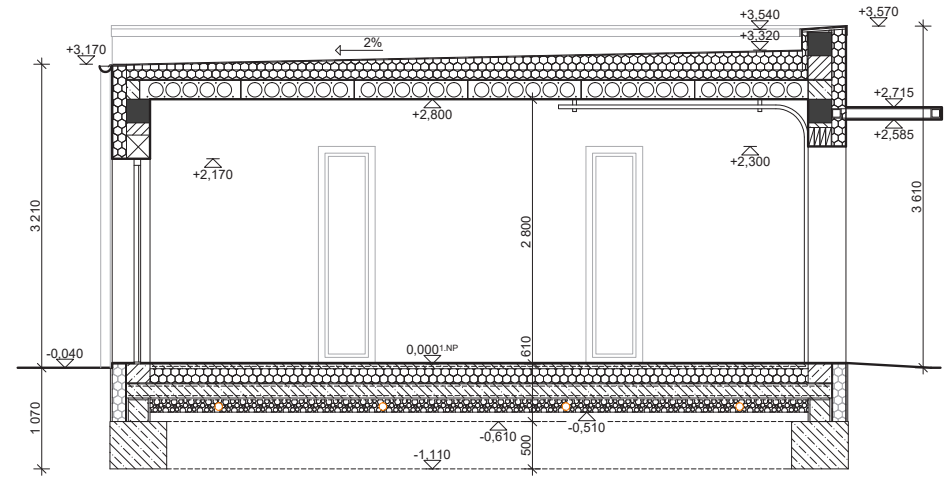

ŘEZ B - GARÁŽ