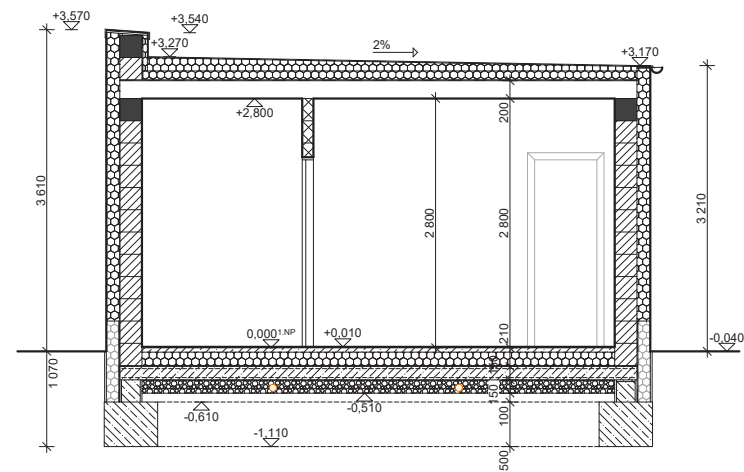

ŘEZ C - LOŽNICE

*Veškeré údaje (včetně technických, obchodních a jiných informací, vizualizací a jiných vyobrazení) v tomto materiálu jsou poskytovány v dobré víře k datu jejich uveřejnění, nicméně jsou pouze orientační a nejsou závazné, nelze proto spoléhat na jejich přesnost či úplnost nebo se jich dovolávat. Společnost si vyhrazuje právo změny zde uvedených údajů bez dalšího oznámení. Nejnovější údaje si prosím ověřte u prodejce před uzavřením smlouvy. Žádný výrok uvedený v tomto materiálu nelze považovat za nabídku k ověření smlouvy, nebo sdělení před uzavřením smlouvy.