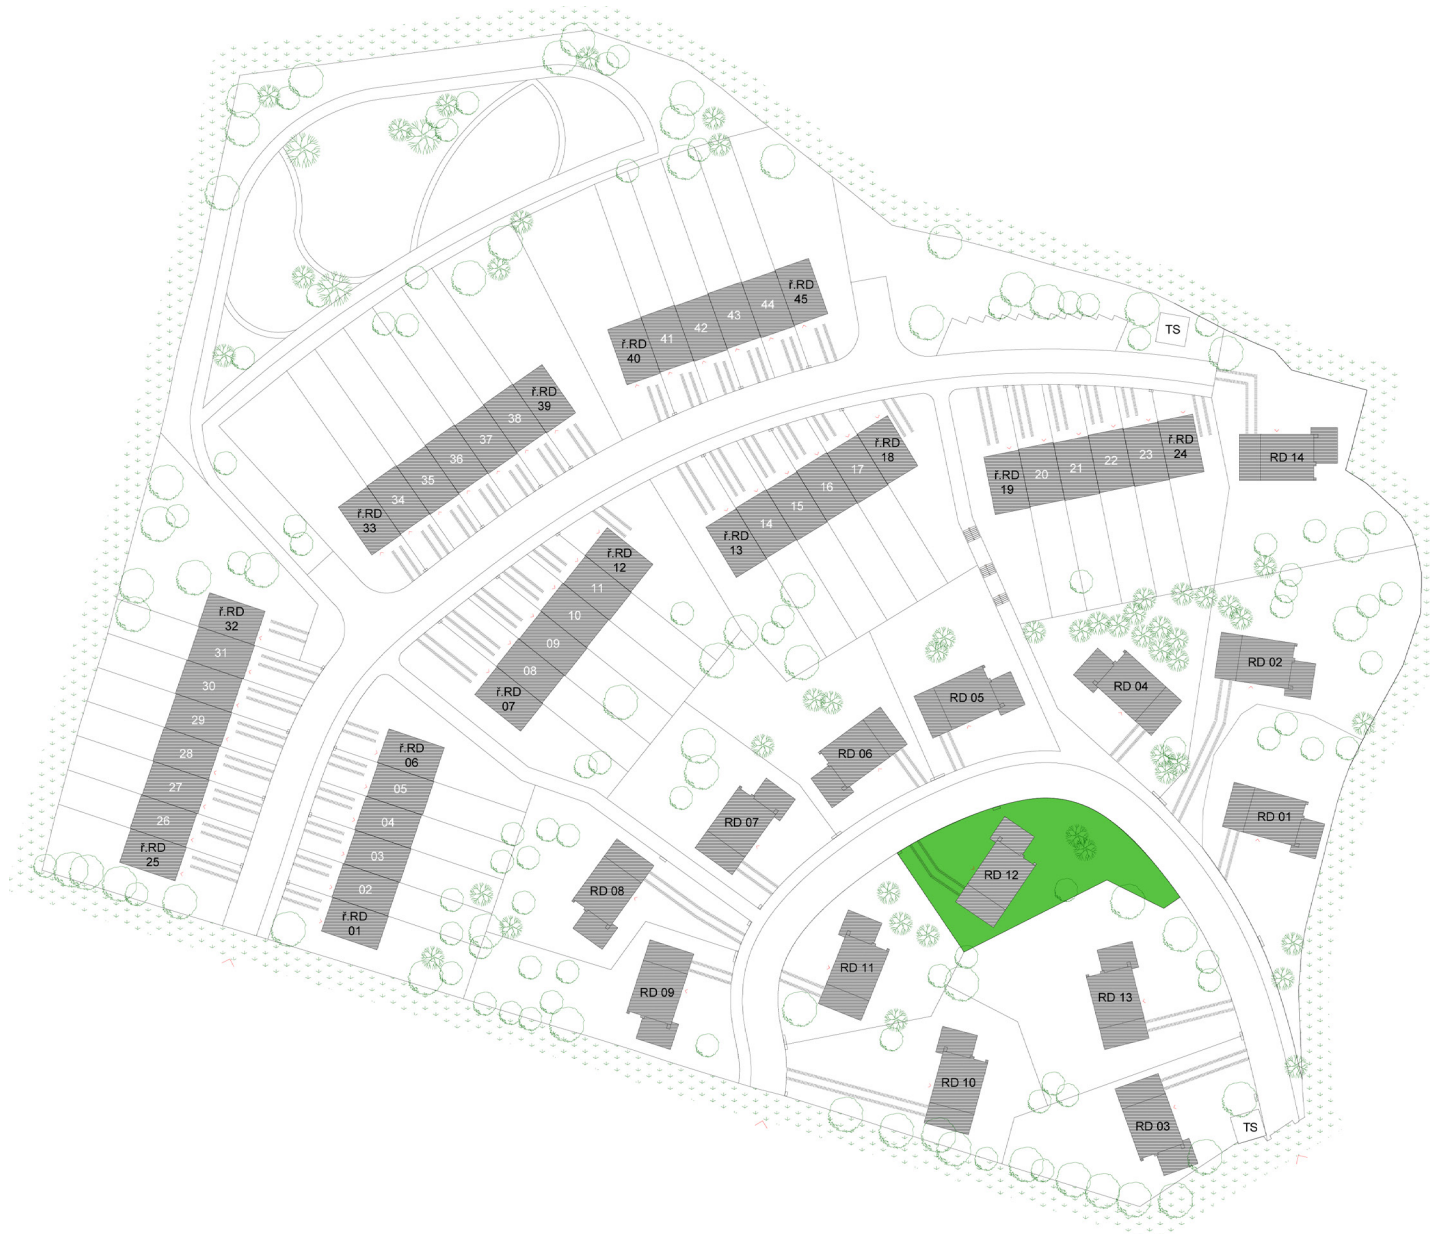

*Veškeré údaje (včetně technických, obchodních a jiných informací, vizualizací a jiných vyobrazení) v tomto materiálu jsou poskytovány v dobré víře k datu jejich uveřejnění, nicméně jsou pouze orientační a nejsou závazné, nelze proto spoléhat na jejich přesnost či úplnost nebo se jich dovolávat. Společnost si vyhrazuje právo změny zde uvedených údajů bez dalšího oznámení. Nejnovější údaje si prosím ověřte u prodejce před uzavřením smlouvy. Žádný výrok uvedený v tomto materiálu nelze považovat za nabídku k ověření smlouvy, nebo sdělení před uzavřením smlouvy.