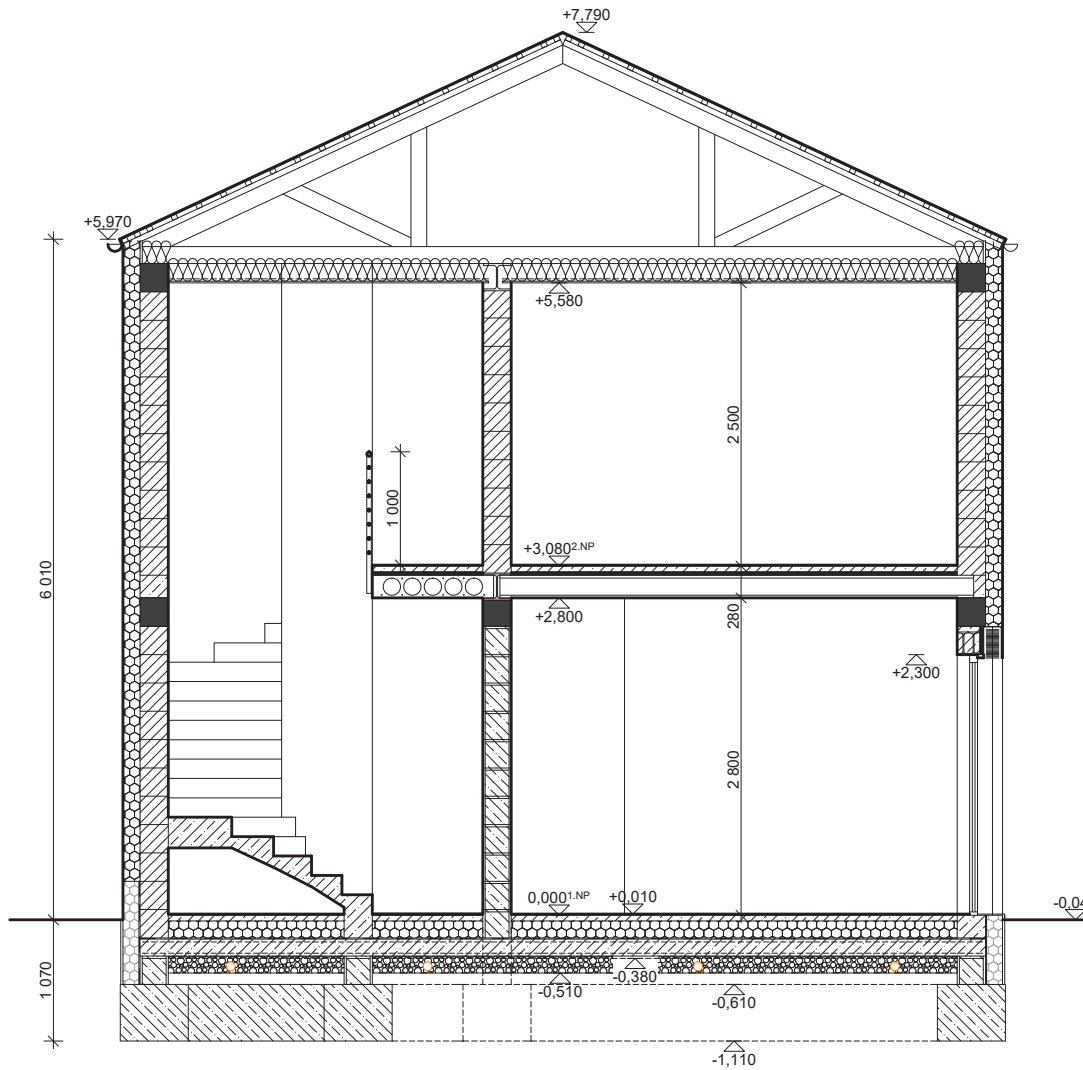

Boční pohled

Zadní pohled

ŘEZ A