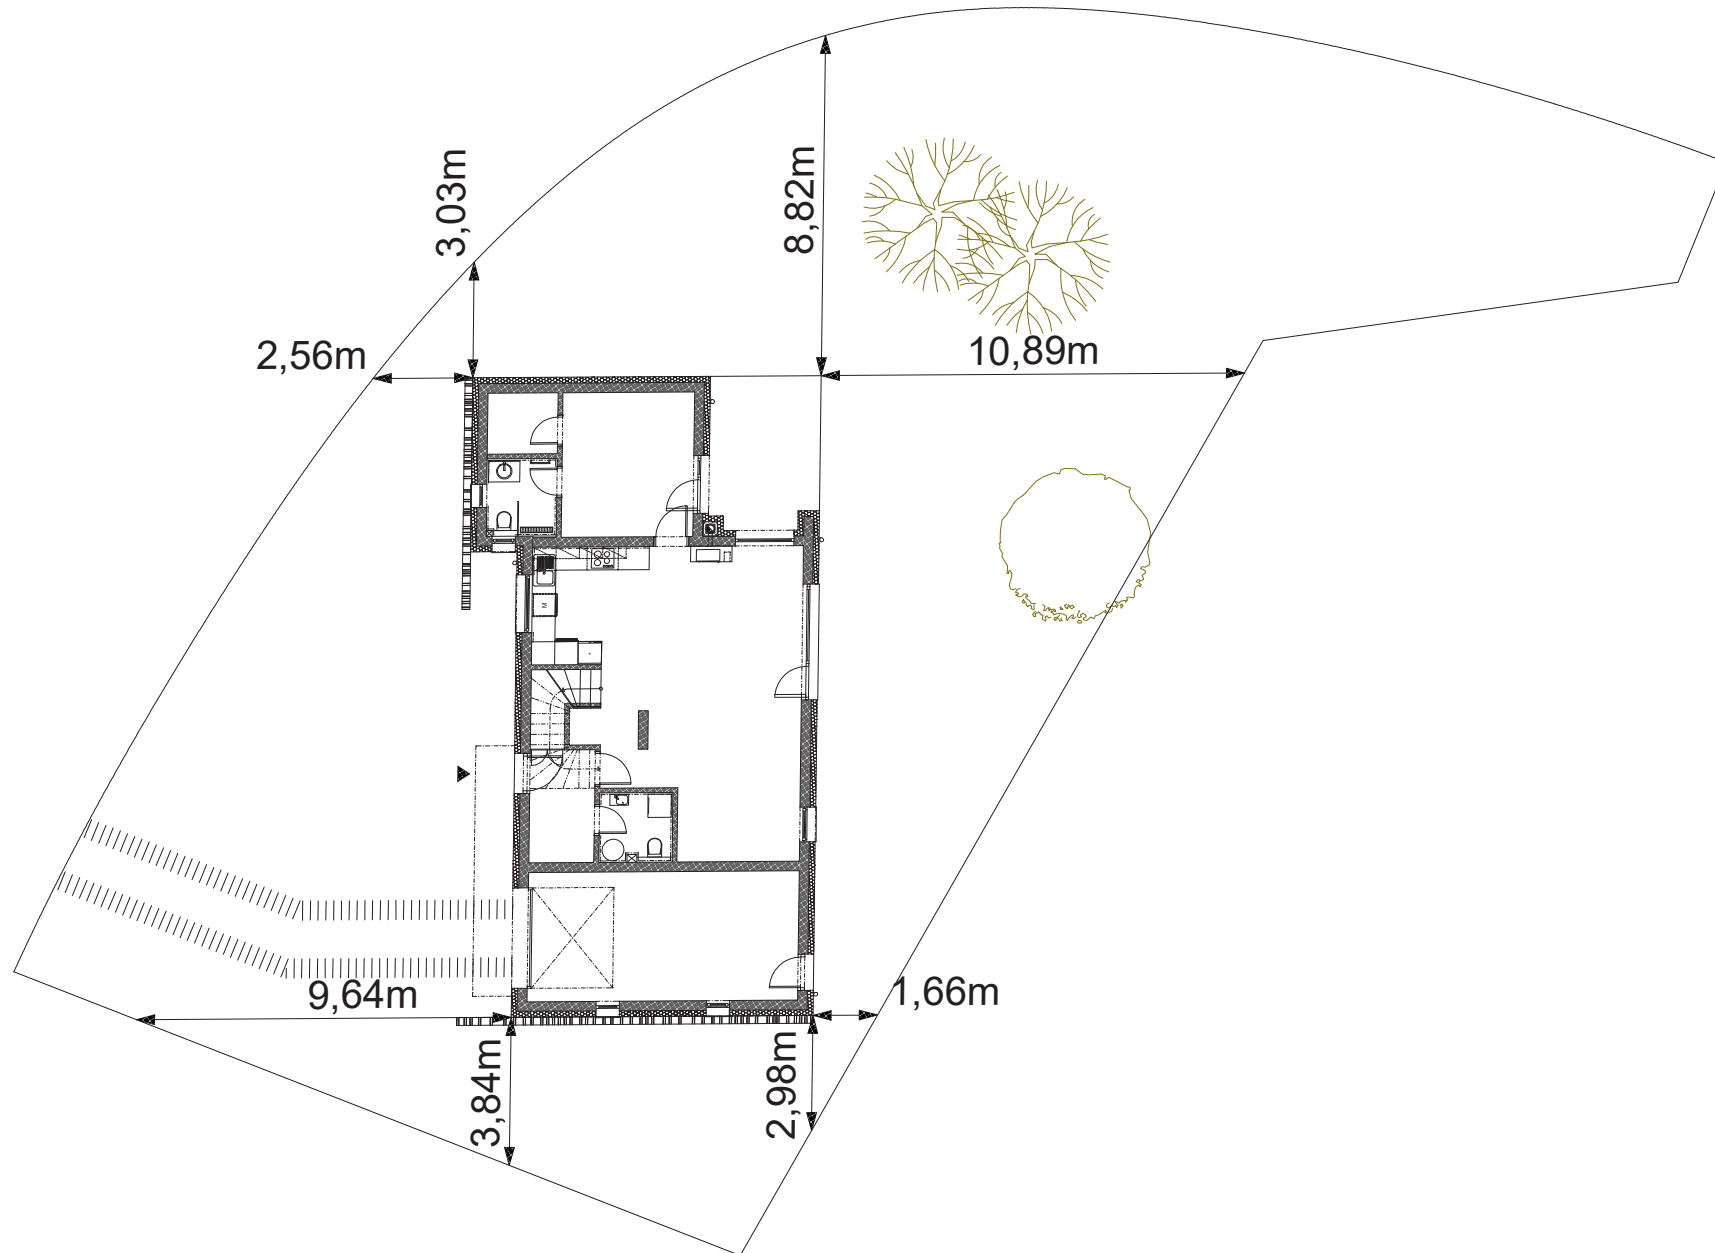

*Veškeré údaje (včetně technických, obchodních a jiných informací, vizualizací a jiných vyobrazení) v tomto materiálu jsou poskytovány v dobré víře k datu jejich uveřejnění, nicméně jsou pouze orientační a nejsou závazné, nelze proto spoléhat na jejich přesnost či úplnost nebo se jich dovolávat. Společnost si vyhrazuje právo změny zde uvedených údajů bez dalšího oznámení. Nejnovější údaje si prosím ověřte u prodejce před uzavřením smlouvy. Žádný výrok uvedený v tomto materiálu nelze považovat za nabídku k ověření smlouvy, nebo sdělení před uzavřením smlouvy.