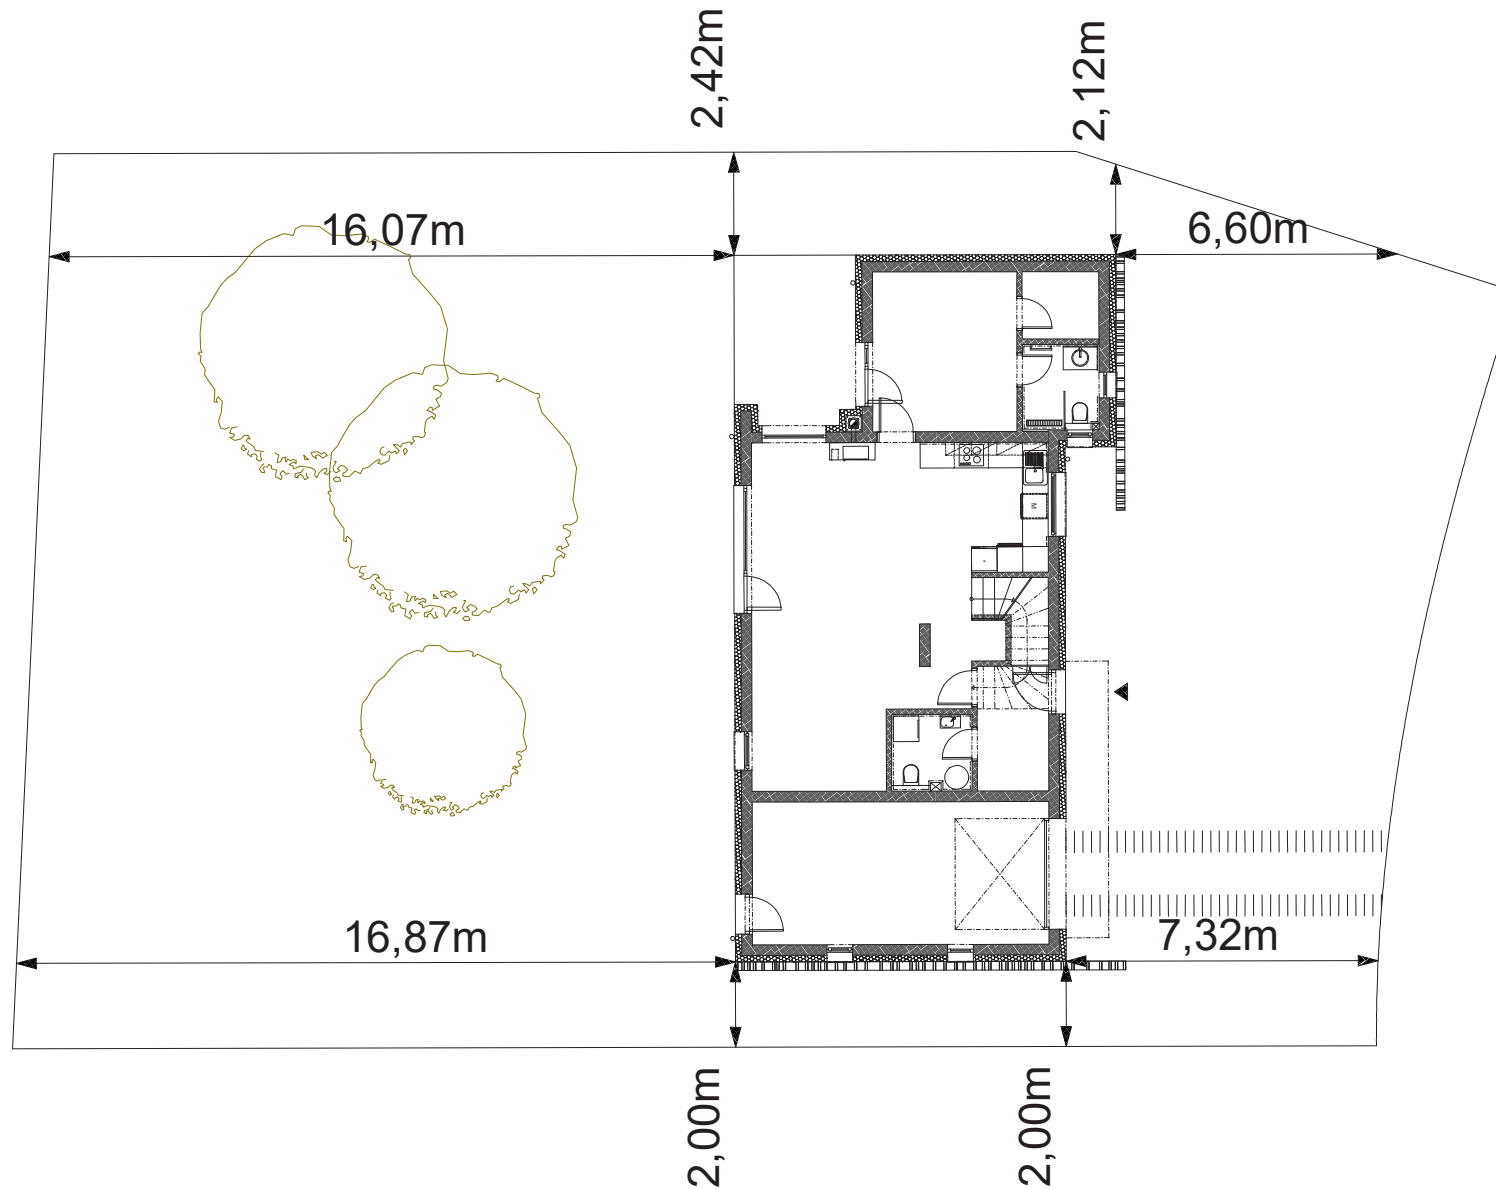

*Veškeré údaje (včetně technických, obchodních a jiných informací, vizualizací a jiných vyobrazení) v tomto materiálu jsou poskytovány v dobré víře k datu jejich uveřejnění, nicméně jsou pouze orientační a nejsou závazné, nelze proto spoléhat na jejich přesnost či úplnost nebo se jich dovolávat. Společnost si vyhrazuje právo změny zde uvedených údajů bez dalšího oznámení. Nejnovější údaje si prosím ověřte u prodejce před uzavřením smlouvy. Žádný výrok uvedený v tomto materiálu nelze považovat za nabídku k ověření smlouvy, nebo sdělení před uzavřením smlouvy.