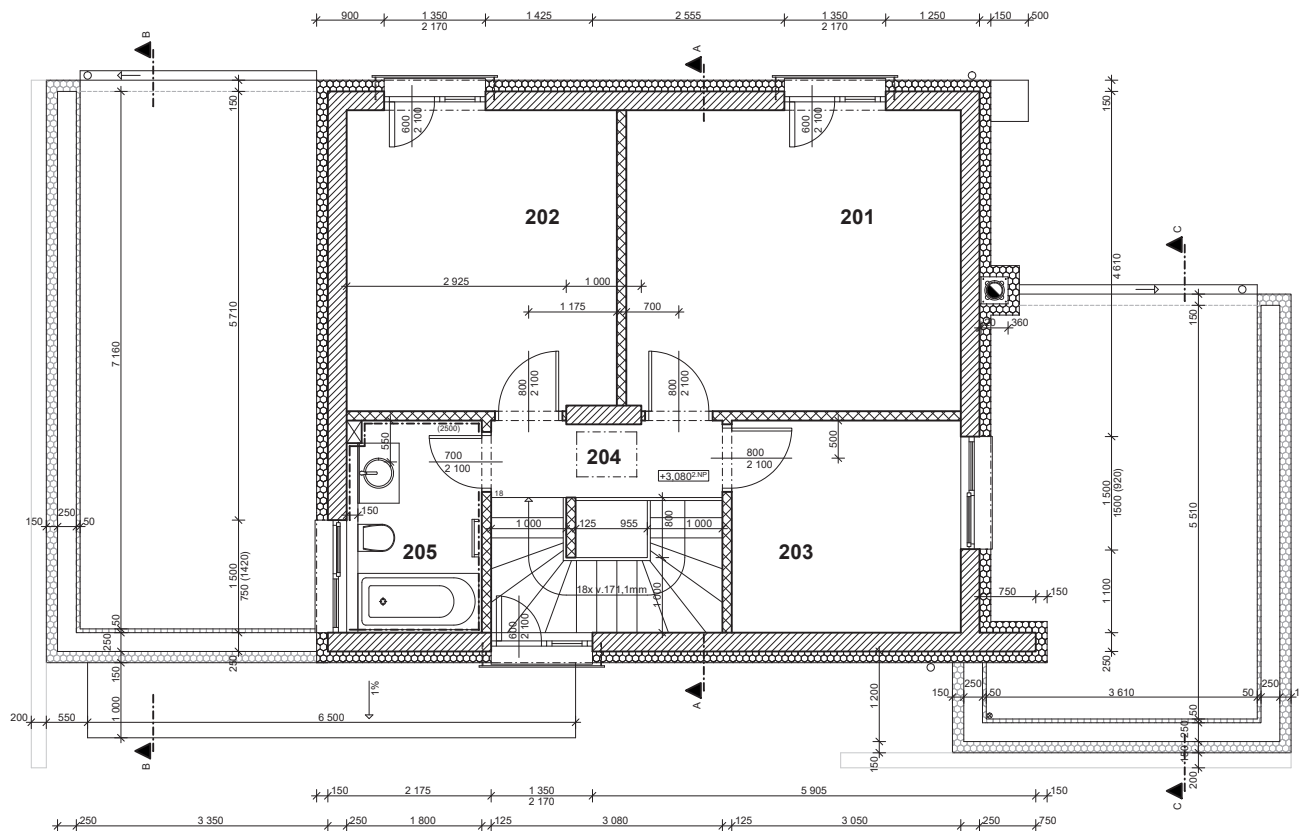

LEGENDA MÍSTNOSTÍ

| ČÍSLO | ÚČEL MÍSTNOSTI | PLOCHA (m ²) | PODLAHA | STĚNA | STROP |
|--------------|---------------------------------|--------------------------|----------------|------------------|----------------|
| 101 | Ložnice | 12,70 m ² | Lamelová S1 | Sádrová omítka | Sádrová omítka |
| 102 | Šatna | 2,85 m ² | Lamelová S1 | Sádrová omítka | Sádrová omítka |
| 103 | Koupelna | 3,60 m ² | Keramická S2 | Keramický obklad | SDK podhled |
| 104 | Obývací pokoj s kuchyní | 44,35 m ² | Lamelová S1 | Sádrová omítka | Sádrová omítka |
| 105 | Technická místnost | 3,35 m ² | Keramická S2 | Keramický obklad | SDK podhled |
| 106 | Vstupní hala + podschod. prost. | 6,35 m ² | Keramická S2 | Sádrová omítka | Sádrová omítka |
| 107 | Garáž | 23,30 m ² | Nátěr na beton | Štuková omítka | Sádrová omítka |
| SOUČET PLOCH | | 96,5 m ² | | | |

LEGENDA MÍSTNOSTÍ

| ČÍSLO | ÚČEL MÍSTNOSTI | PLOCHA (m ²) | PODLAHA | STĚNA | STROP |
|--------------|----------------------|--------------------------|--------------|------------------|-------------|
| 201 | Ložnice | 17,85 m ² | Lamelová S4 | Sádrová omítka | SDK podhled |
| 202 | Ložnice | 14,40 m ² | Lamelová S4 | Sádrová omítka | SDK podhled |
| 203 | Ložnice | 8,60 m ² | Lamelová S4 | Sádrová omítka | SDK podhled |
| 204 | Chodba se schodištěm | 7,80 m ² | Lamelová S4 | Sádrová omítka | SDK podhled |
| 205 | Koupelna | 5,00 m ² | Keramická S5 | Keramický obklad | SDK podhled |
| SOUČET PLOCH | | 53,65 m ² | | | |