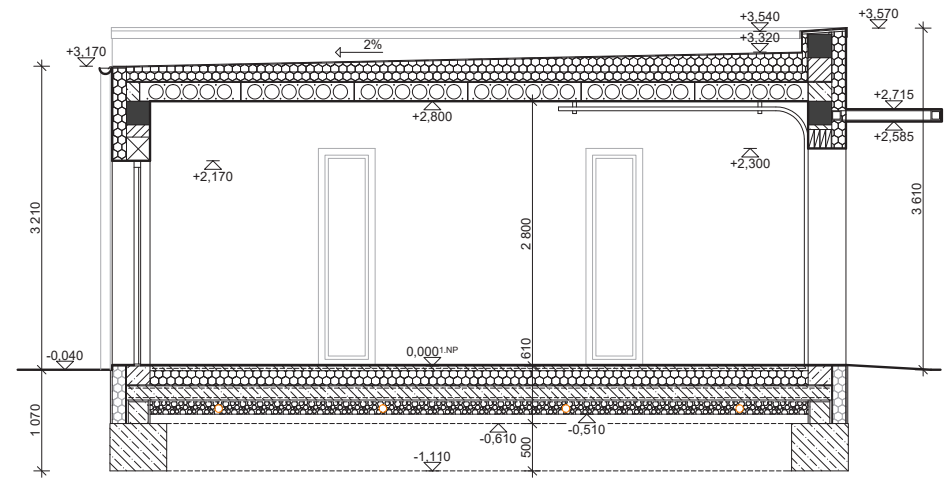

ŘEZ B - GARÁŽ