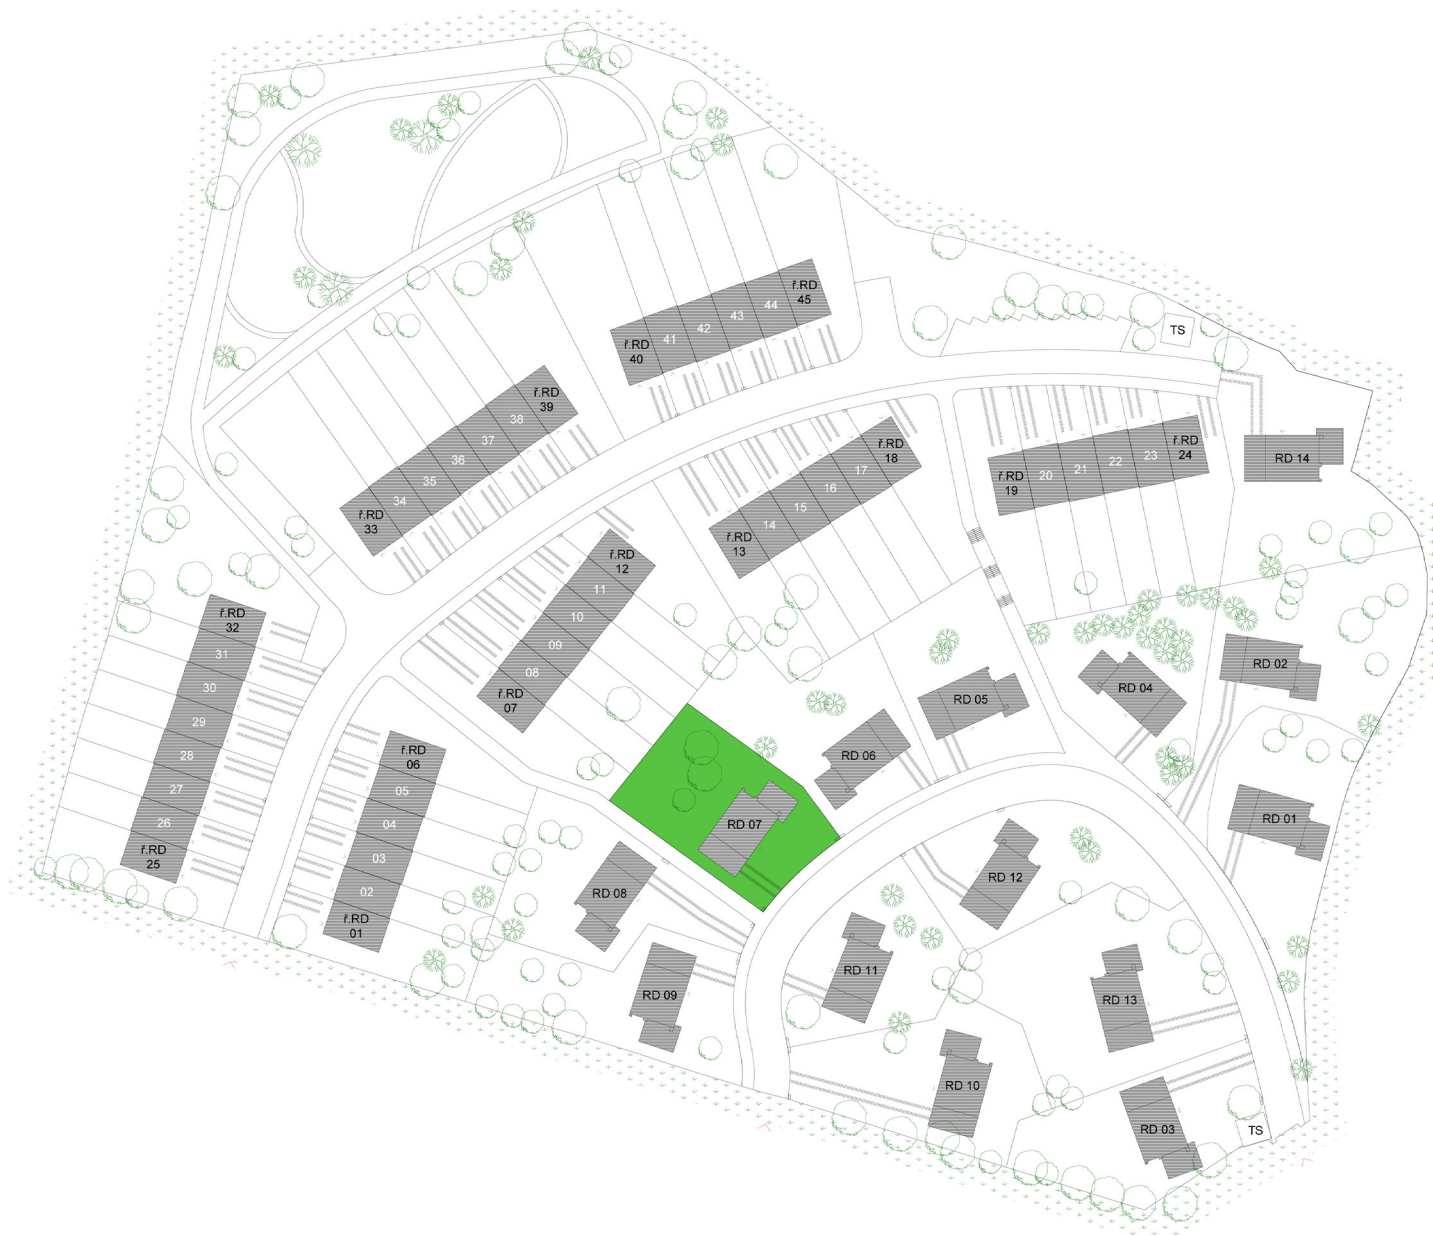

*Veškeré údaje (včetně technických, obchodních a jiných informací, vizualizací a jiných vyobrazení) v tomto materiálu jsou poskytovány v dobré víře k datu jejich uveřejnění, nicméně jsou pouze orientační a nejsou závazné, nelze proto spoléhat na jejich přesnost či úplnost nebo se jich dovolávat. Společnost si vyhrazuje právo změny zde uvedených údajů bez dalšího oznámení. Nejnovější údaje si prosím ověřte u prodejce před uzavřením smlouvy. Žádný výrok uvedený v tomto materiálu nelze považovat za nabídku k ověření smlouvy, nebo sdělení před uzavřením smlouvy.