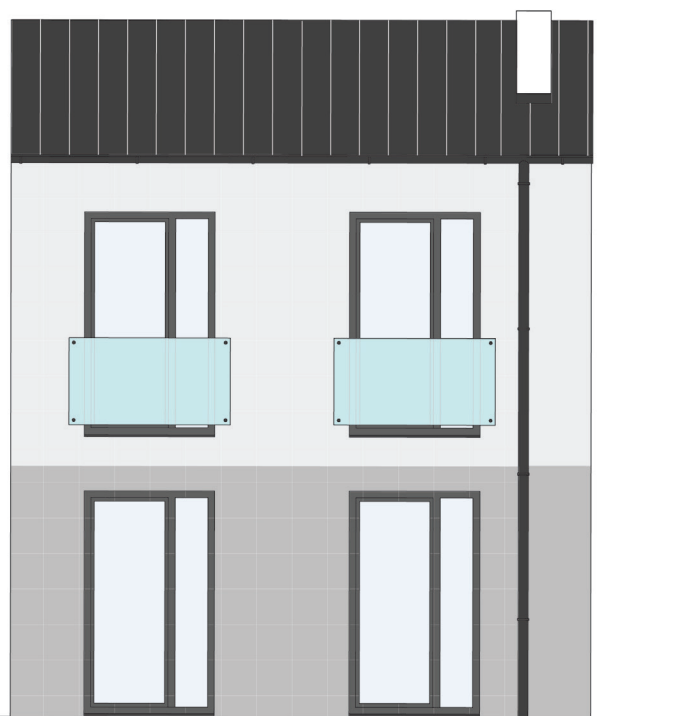

Zadní pohled