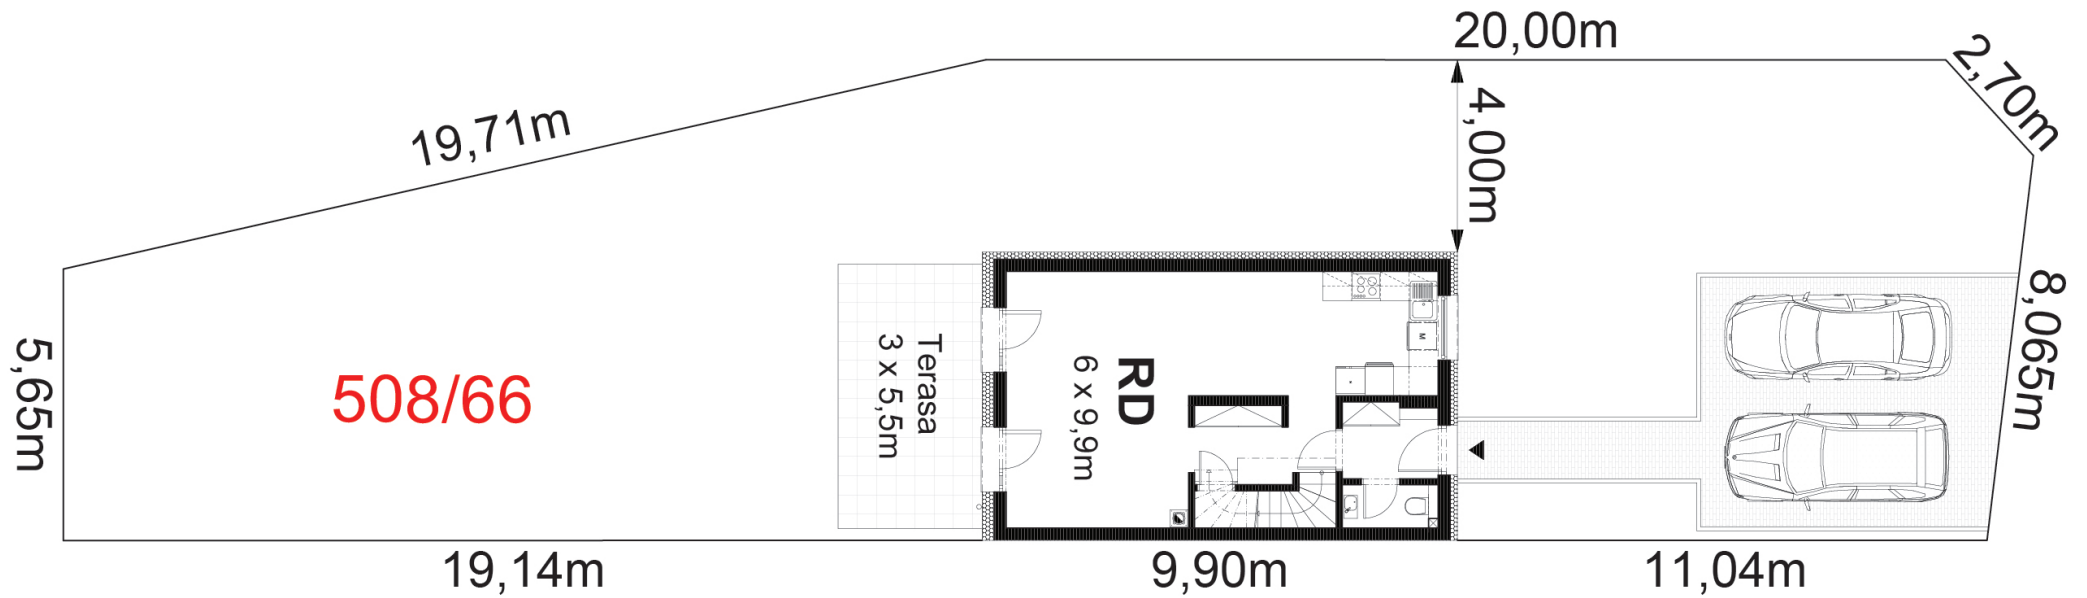

*Veškeré údaje (včetně technických, obchodních a jiných informací, vizualizací a jiných vyobrazení) v tomto materiálu jsou poskytovány v dobré víře k datu jejich uveřejnění, nicméně jsou pouze orientační a nejsou závazné, nelze proto spoléhat na jejich přesnost či úplnost nebo se jich dovolávat. Společnost si vyhrazuje právo změny zde uvedených údajů bez dalšího oznámení. Nejnovější údaje si prosím ověřte u prodejce před uzavřením smlouvy. Žádný výrok uvedený v tomto materiálu nelze považovat za nabídku k ověření smlouvy, nebo sdělení před uzavřením smlouvy.