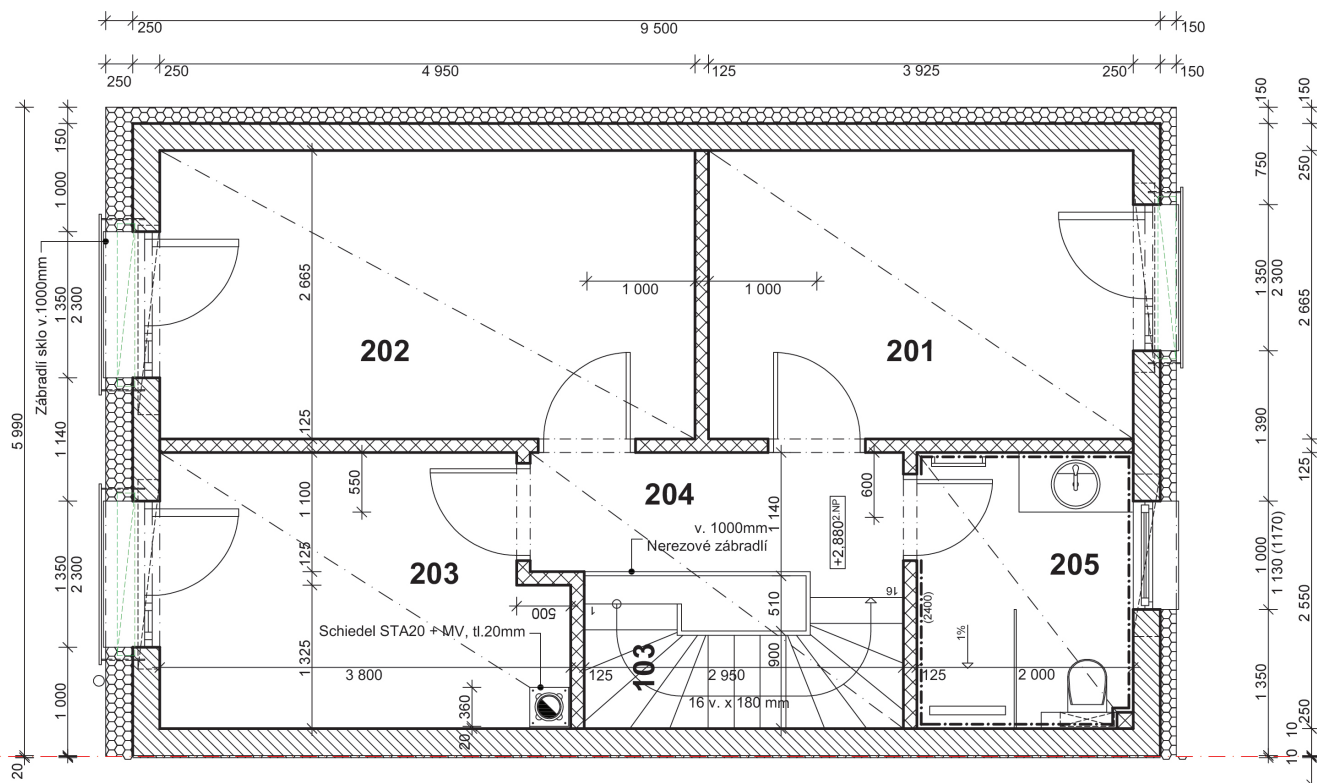

## LEGENDA MÍSTNOSTÍ

ČÍSLO	ÚČEL MÍSTNOSTI	PLOCHA (m <sup>2</sup> )	PODLAHA	STĚNA	STROP
101	Obývací pokoj s kuchyní	38,80 m <sup>2</sup>	Lamelová S1	Sádrová omítka Ker. obklad	SDK podhled
102	Podschodišťový prostor	1,40 m <sup>2</sup>	Lamelová S1	Sádrová omítka	SDK podhled
103	Schodiště	3,35 m <sup>2</sup>	Keramická S2	Sádrová omítka	SDK podhled
104	Zádveří	3,10 m <sup>2</sup>	Keramická S2	Sádrová omítka	SDK podhled
105	WC	1,80 m <sup>2</sup>	Keramická S2	Keramický obklad	SDK podhled
SOUČET PLOCH		48,15 m <sup>2</sup>			

## LEGENDA MÍSTNOSTÍ

ČÍSLO	ÚČEL MÍSTNOSTI	PLOCHA (m <sup>2</sup> )	PODLAHA	STĚNA	STROP
201	Dětský pokoj	10,45 m <sup>2</sup>	Lamelová S3	Sádrová omítka	SDK podhled
202	Ložnice	13,20 m <sup>2</sup>	Lamelová S3	Sádrová omítka	SDK podhled
203	Dětský pokoj	9,10 m <sup>2</sup>	Lamelová S3	Sádrová omítka	SDK podhled
204	Chodba	3,80 m <sup>2</sup>	Keramická S3	Sádrová omítka	SDK podhled
205	Koupelna	5,10 m <sup>2</sup>	Keramická S4	Keramický obklad	SDK podhled
SOUČET PLOCH		41,65 m <sup>2</sup>			