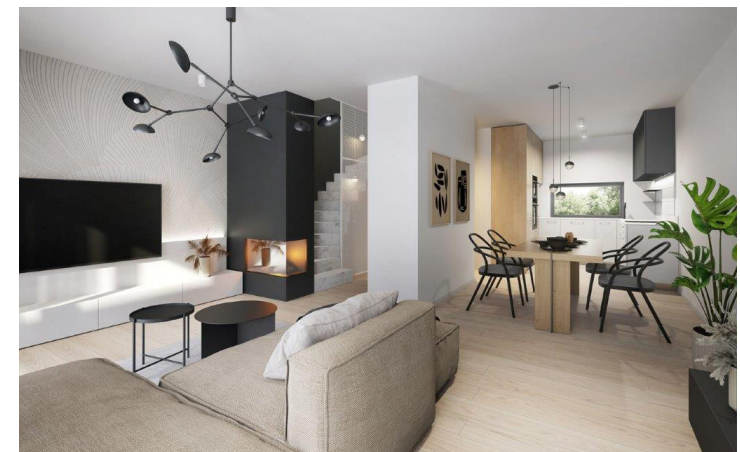

## LEGENDA MÍSTNOSTÍ

ČÍSLO	ÚČEL MÍSTNOSTI	PLOCHA (m <sup>2</sup> )	PODLAHA	STĚNA	STROP
101	Obývací pokoj s kuchyní	38,80 m <sup>2</sup>	Lamelová S1	Sádrová omítka Ker. obklad	SDK podhled
102	Podschodišťový prostor	1,40 m <sup>2</sup>	Lamelová S1	Sádrová omítka	SDK podhled
103	Schodiště	3,35 m <sup>2</sup>	Keramická S2	Sádrová omítka	SDK podhled
104	Zádveří	3,10 m <sup>2</sup>	Keramická S2	Sádrová omítka	SDK podhled
105	WC	1,80 m <sup>2</sup>	Keramická S2	Keramický obklad	SDK podhled
SOUČET PLOCH		48,15 m <sup>2</sup>			