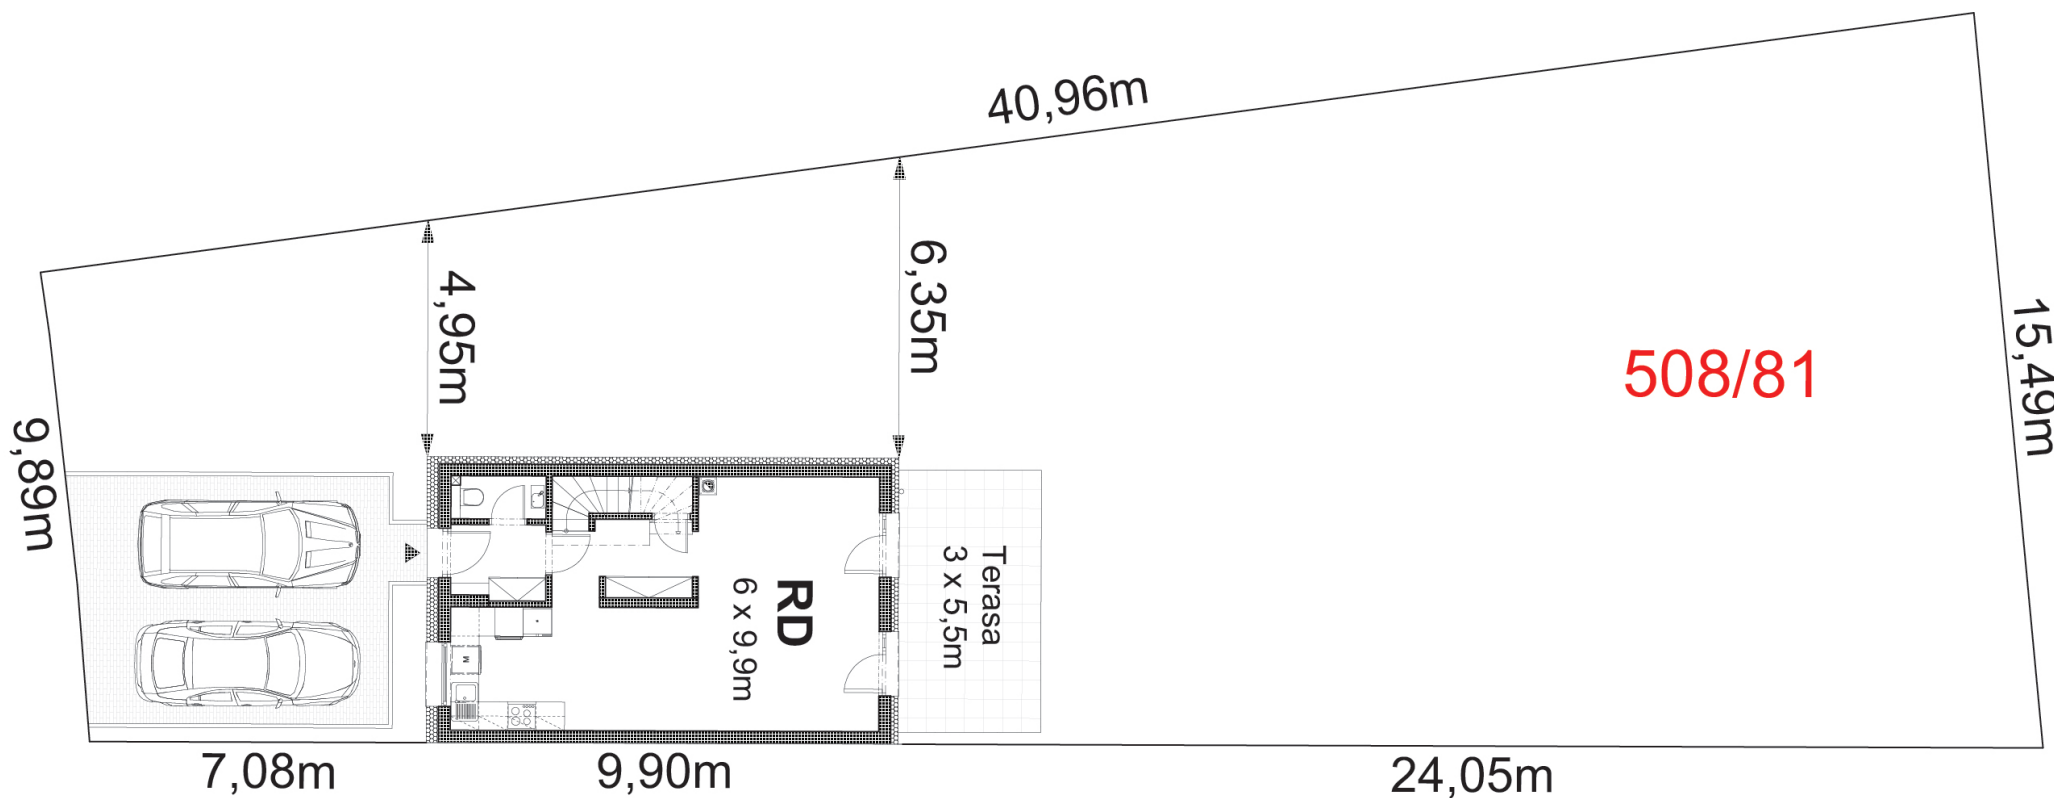

*Veškeré údaje (včetně technických, obchodních a jiných informací, vizualizací a jiných vyobrazení) v tomto materiálu jsou poskytovány v dobré víře k datu jejich uveřejnění, nicméně jsou pouze orientační a nejsou závazné, nelze proto spoléhat na jejich přesnost či úplnost nebo se jich dovolávat. Společnost si vyhrazuje právo změny zde uvedených údajů bez dalšího oznámení. Nejnovější údaje si prosím ověřte u prodejce před uzavřením smlouvy. Žádný výrok uvedený v tomto materiálu nelze považovat za nabídku k ověření smlouvy, nebo sdělení před uzavřením smlouvy.