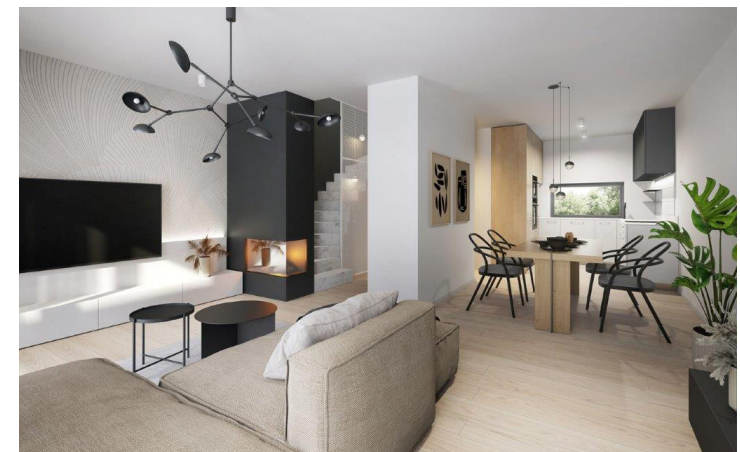

LEGENDA MÍSTNOSTÍ

ČÍSLO	ÚČEL MÍSTNOSTI	PLOCHA (m ²)	PODLAHA	STĚNA	STROP
101	Obývací pokoj s kuchyní	38,80 m ²	Lamelová S1	Sádrová omítka Ker. obklad	SDK podhled
102	Podschodišťový prostor	1,40 m ²	Lamelová S1	Sádrová omítka	SDK podhled
103	Schodiště	3,35 m ²	Keramická S2	Sádrová omítka	SDK podhled
104	Zádvěří	3,10 m ²	Keramická S2	Sádrová omítka	SDK podhled
105	WC	1,80 m ²	Keramická S2	Keramický obklad	SDK podhled
SOUČET PLOCH		48,15 m ²			