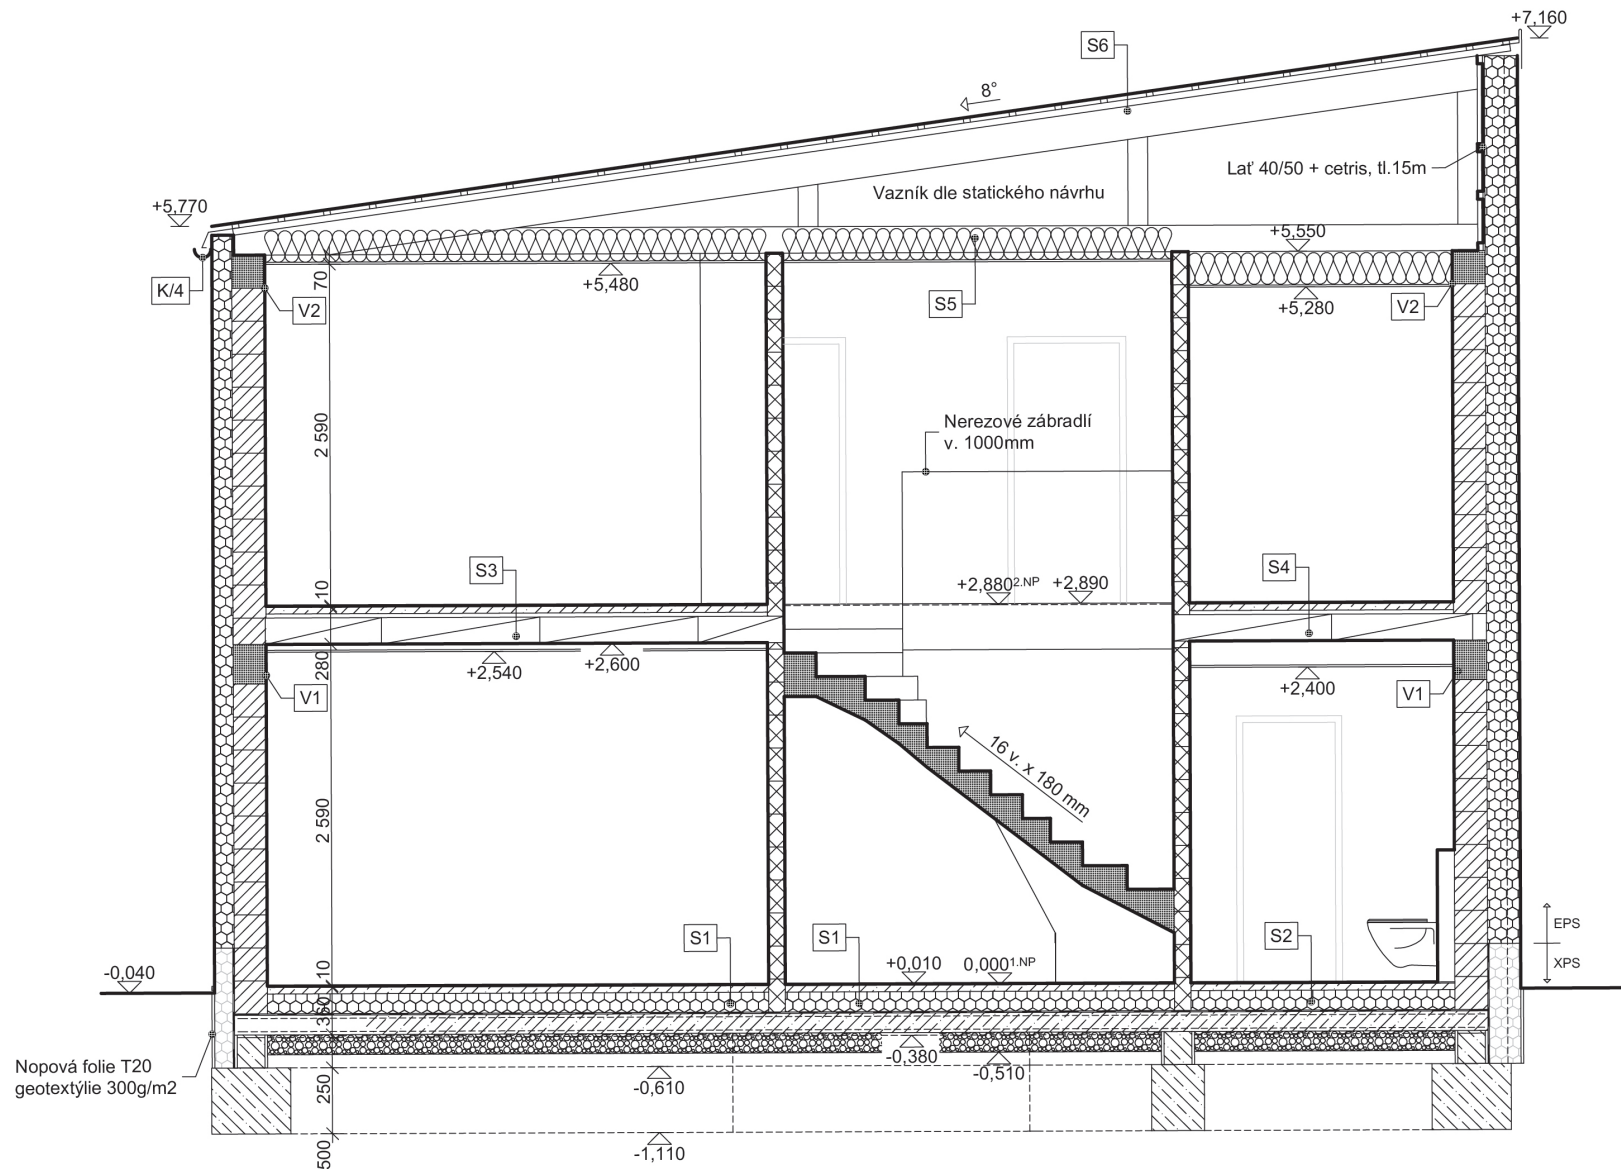

Zadní pohled

*Veškeré údaje (včetně technických, obchodních a jiných informací, vizualizací a jiných vyobrazení) v tomto materiálu jsou poskytovány v dobré víře k datu jejich uveřejnění, nicméně jsou pouze orientační a nejsou závazné, nelze proto spoléhat na jejich přesnost či úplnost nebo se jich dovolávat. Společnost si vyhrazuje právo změny zde uvedených údajů bez dalšího oznámení. Nejnovější údaje si prosím ověřte u prodejce před uzavřením smlouvy. Žádný výrok uvedený v tomto materiálu nelze považovat za nabídku k ověření smlouvy, nebo sdělení před uzavřením smlouvy.