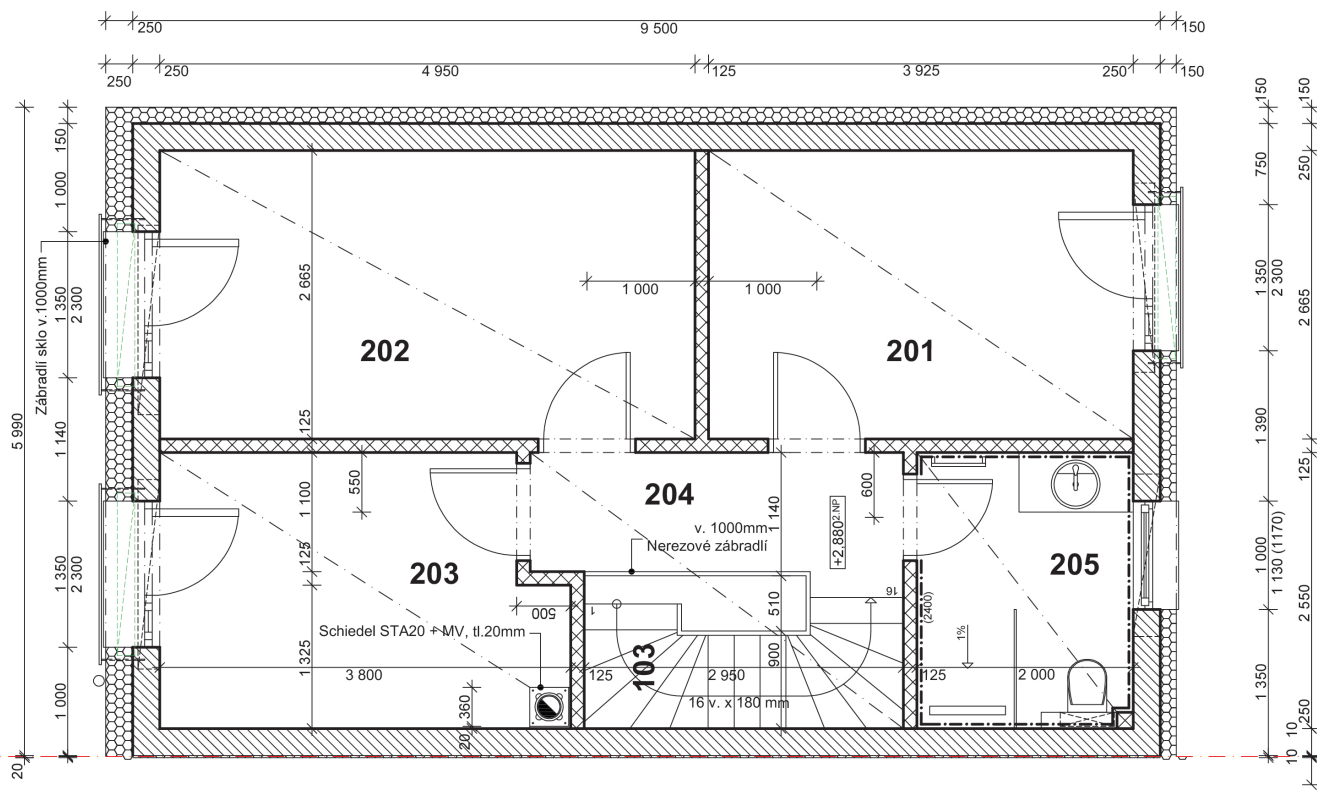

LEGENDA MÍSTNOSTÍ

ČÍSLO	ÚČEL MÍSTNOSTI	PLOCHA (m ²)	PODLAHA	STĚNA	STROP
101	Obývací pokoj s kuchyní	38,80 m ²	Lamelová S1	Sádrová omítka Ker. obklad	SDK podhled
102	Podschodišťový prostor	1,40 m ²	Lamelová S1	Sádrová omítka	SDK podhled
103	Schodiště	3,35 m ²	Keramická S2	Sádrová omítka	SDK podhled
104	Zádvěří	3,10 m ²	Keramická S2	Sádrová omítka	SDK podhled
105	WC	1,80 m ²	Keramická S2	Keramický obklad	SDK podhled
SOUČET PLOCH		48,15 m ²			

LEGENDA MÍSTNOSTÍ

ČÍSLO	ÚČEL MÍSTNOSTI	PLOCHA (m ²)	PODLAHA	STĚNA	STROP
201	Dětský pokoj	10,45 m ²	Lamelová S3	Sádrová omítka	SDK podhled
202	Ložnice	13,20 m ²	Lamelová S3	Sádrová omítka	SDK podhled
203	Dětský pokoj	9,10 m ²	Lamelová S3	Sádrová omítka	SDK podhled
204	Chodba	3,80 m ²	Keramická S3	Sádrová omítka	SDK podhled
205	Koupelna	5,10 m ²	Keramická S4	Keramický obklad	SDK podhled
SOUČET PLOCH		41,65 m ²			