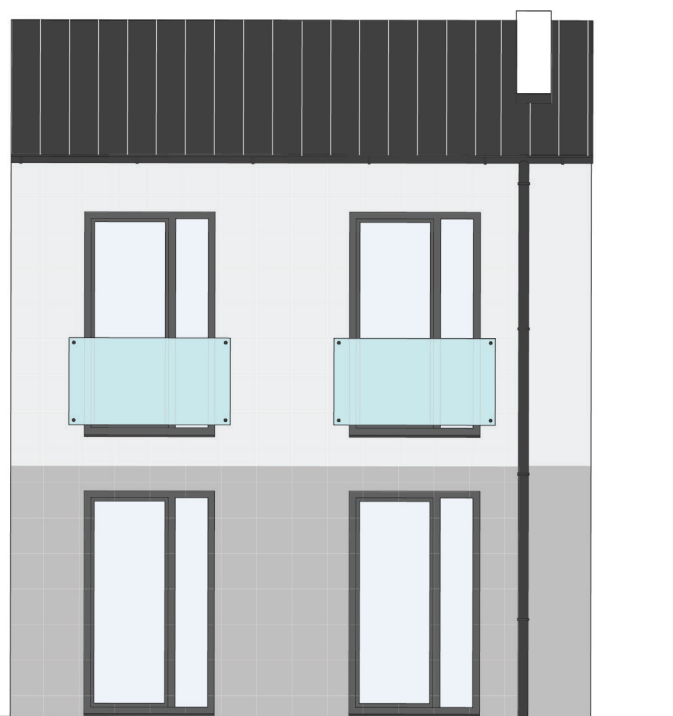

Zadní pohled