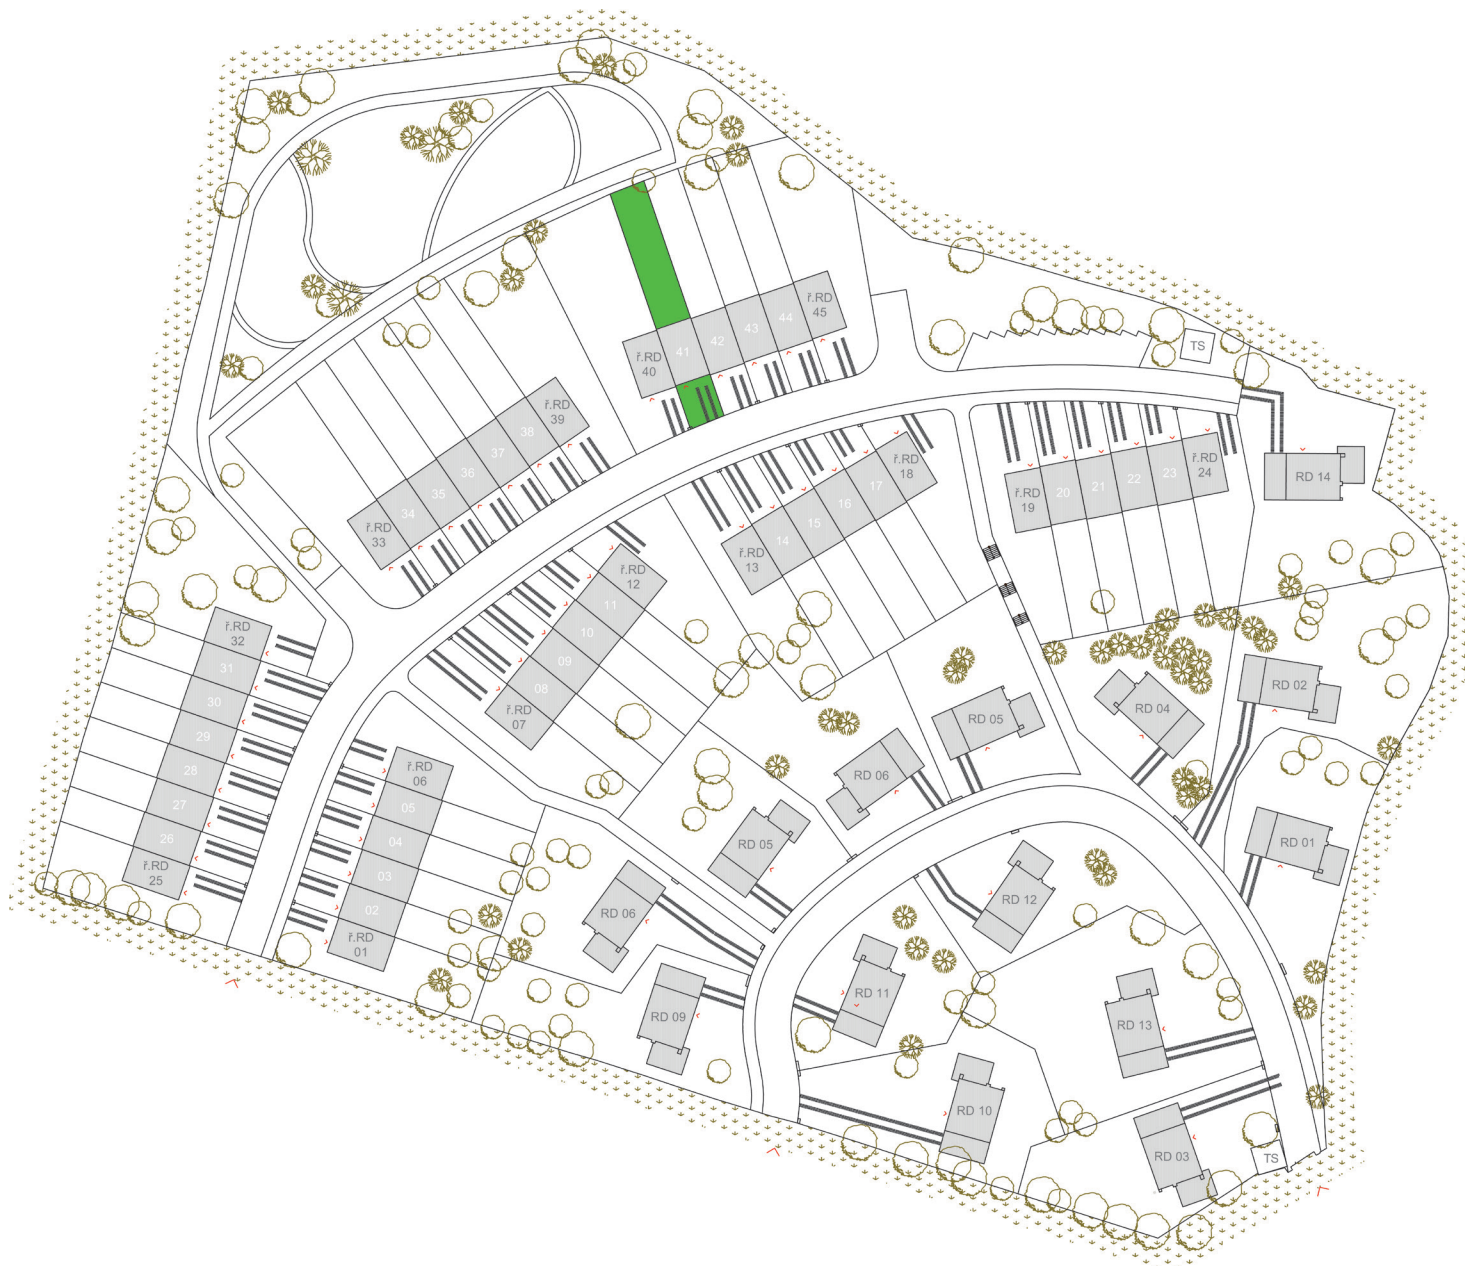

*Veškeré údaje (včetně technických, obchodních a jiných informací, vizualizací a jiných vyobrazení) v tomto materiálu jsou poskytovány v dobré víře k datu jejich uveřejnění, nicméně jsou pouze orientační a nejsou závazné, nelze proto spoléhat na jejich přesnost či úplnost nebo se jich dovolávat. Společnost si vyhrazuje právo změny zde uvedených údajů bez dalšího oznámení. Nejnovější údaje si prosím ověřte u prodejce před uzavřením smlouvy. Žádný výrok uvedený v tomto materiálu nelze považovat za nabídku k ověření smlouvy, nebo sdělení před uzavřením smlouvy.