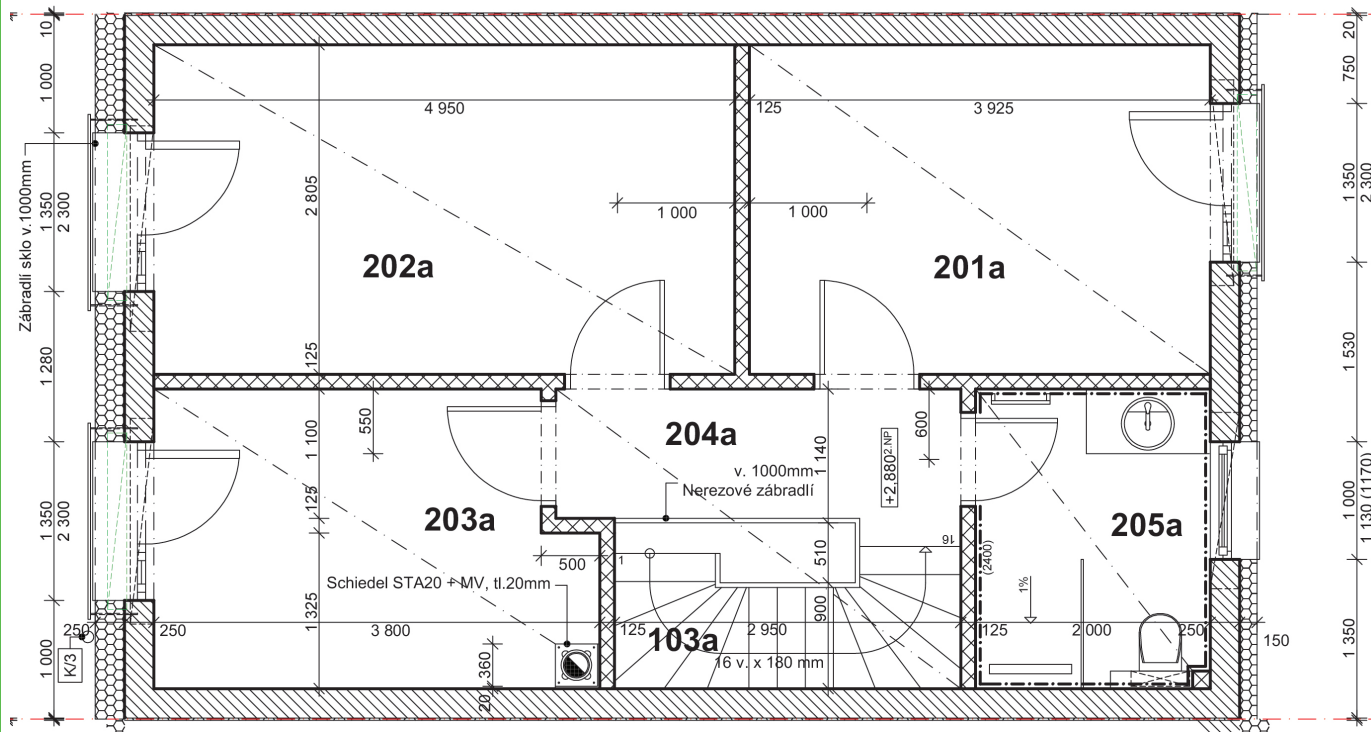

LEGENDA MÍSTNOSTÍ

ČÍSLO	ÚČEL MÍSTNOSTI	PLOCHA (m ²)	PODLAHA	STĚNA	STROP
101a	Obývací pokoj s kuchyní	39,80 m ²	Lamelová S1	Sádrová omítka Ker. obklad	SDK podhled
102a	Podschodišťový prostor	1,40 m ²	Lamelová S1	Sádrová omítka	SDK podhled
103a	Schodiště	3,35 m ²	Keramická S2	Sádrová omítka	SDK podhled
104a	Zádvěří	3,10 m ²	Keramická S2	Sádrová omítka	SDK podhled
105a	WC	1,80 m ²	Keramická S2	Keramický obklad	SDK podhled
SOUČET PLOCH		49,15 m ²			

LEGENDA MÍSTNOSTÍ

ČÍSLO	ÚČEL MÍSTNOSTI	PLOCHA (m ²)	PODLAHA	STĚNA	STROP
201a	Dětský pokoj	11,00 m ²	Lamelová S3	Sádrová omítka	SDK podhled
202a	Ložnice	13,90 m ²	Lamelová S3	Sádrová omítka	SDK podhled
203a	Dětský pokoj	9,10 m ²	Lamelová S3	Sádrová omítka	SDK podhled
204a	Chodba	3,80 m ²	Keramická S3	Sádrová omítka	SDK podhled
205a	Koupelna	5,10 m ²	Keramická S4	Keramický obklad	SDK podhled
SOUČET PLOCH		42,90 m ²			