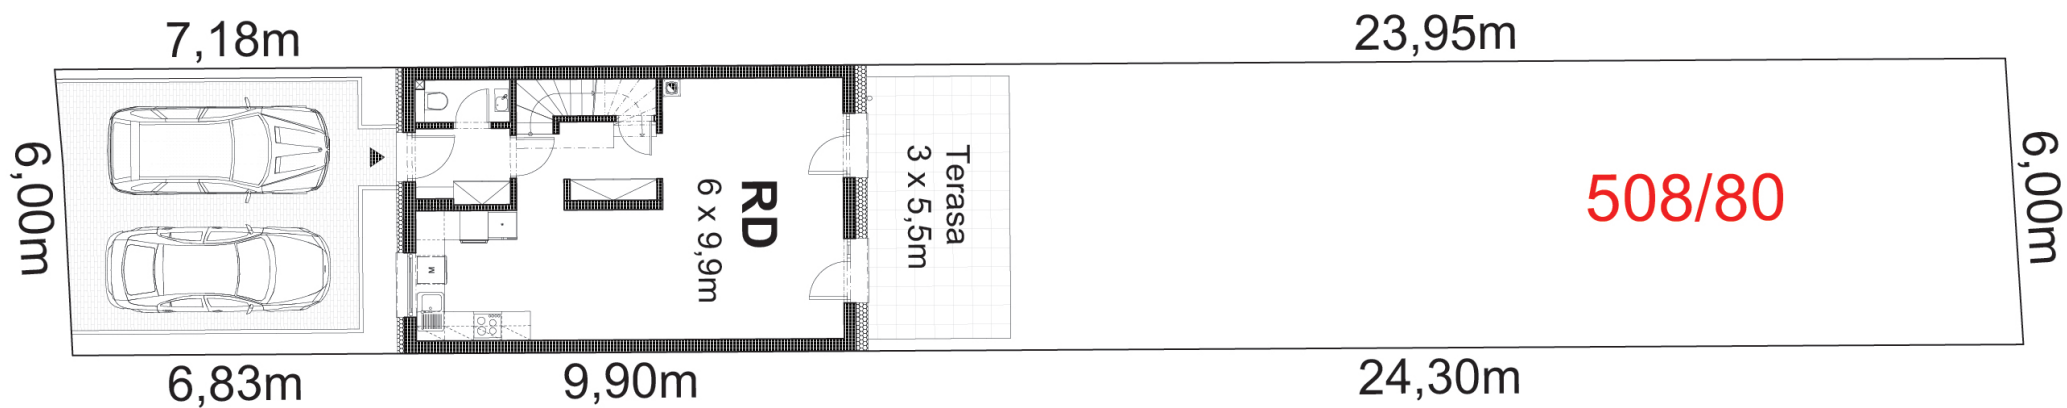

*Veškeré údaje (včetně technických, obchodních a jiných informací, vizualizací a jiných vyobrazení) v tomto materiálu jsou poskytovány v dobré víře k datu jejich uveřejnění, nicméně jsou pouze orientační a nejsou závazné, nelze proto spoléhat na jejich přesnost či úplnost nebo se jich dovolávat. Společnost si vyhrazuje právo změny zde uvedených údajů bez dalšího oznámení. Nejnovější údaje si prosím ověřte u prodejce před uzavřením smlouvy. Žádný výrok uvedený v tomto materiálu nelze považovat za nabídku k ověření smlouvy, nebo sdělení před uzavřením smlouvy.