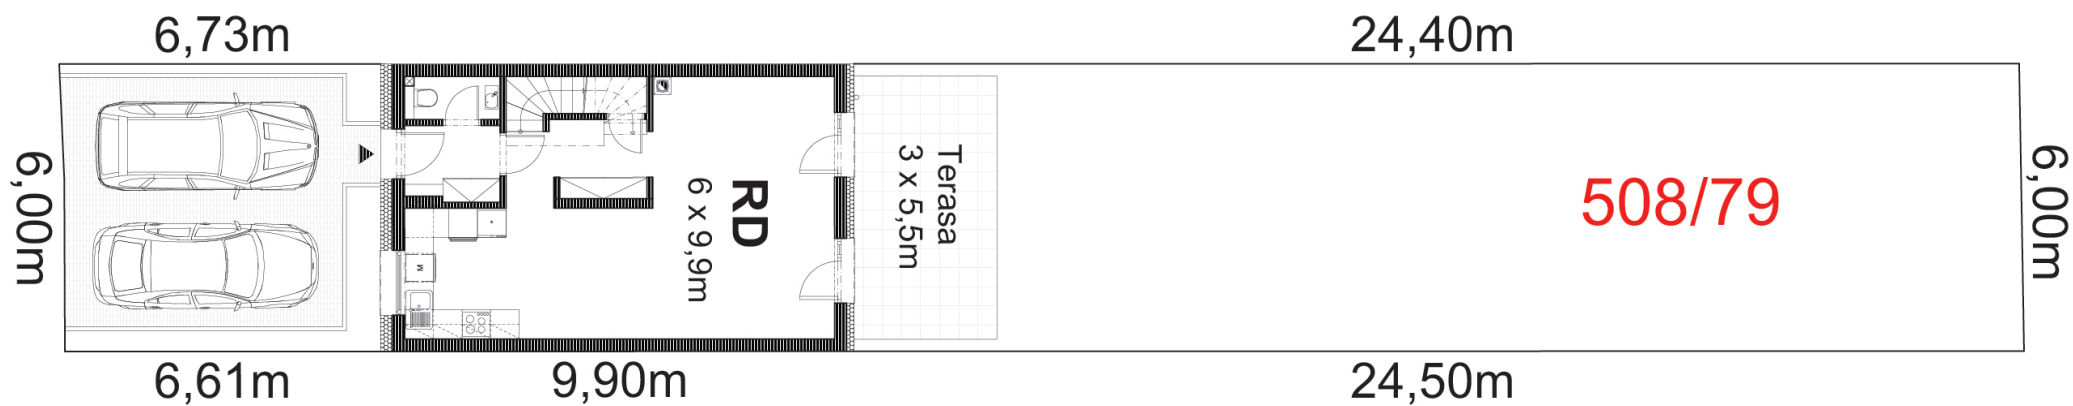

*Veškeré údaje (včetně technických, obchodních a jiných informací, vizualizací a jiných vyobrazení) v tomto materiálu jsou poskytovány v dobré víře k datu jejich uveřejnění, nicméně jsou pouze orientační a nejsou závazné, nelze proto spoléhat na jejich přesnost či úplnost nebo se jich dovolávat. Společnost si vyhrazuje právo změny zde uvedených údajů bez dalšího oznámení. Nejnovější údaje si prosím ověřte u prodejce před uzavřením smlouvy. Žádný výrok uvedený v tomto materiálu nelze považovat za nabídku k ověření smlouvy, nebo sdělení před uzavřením smlouvy.