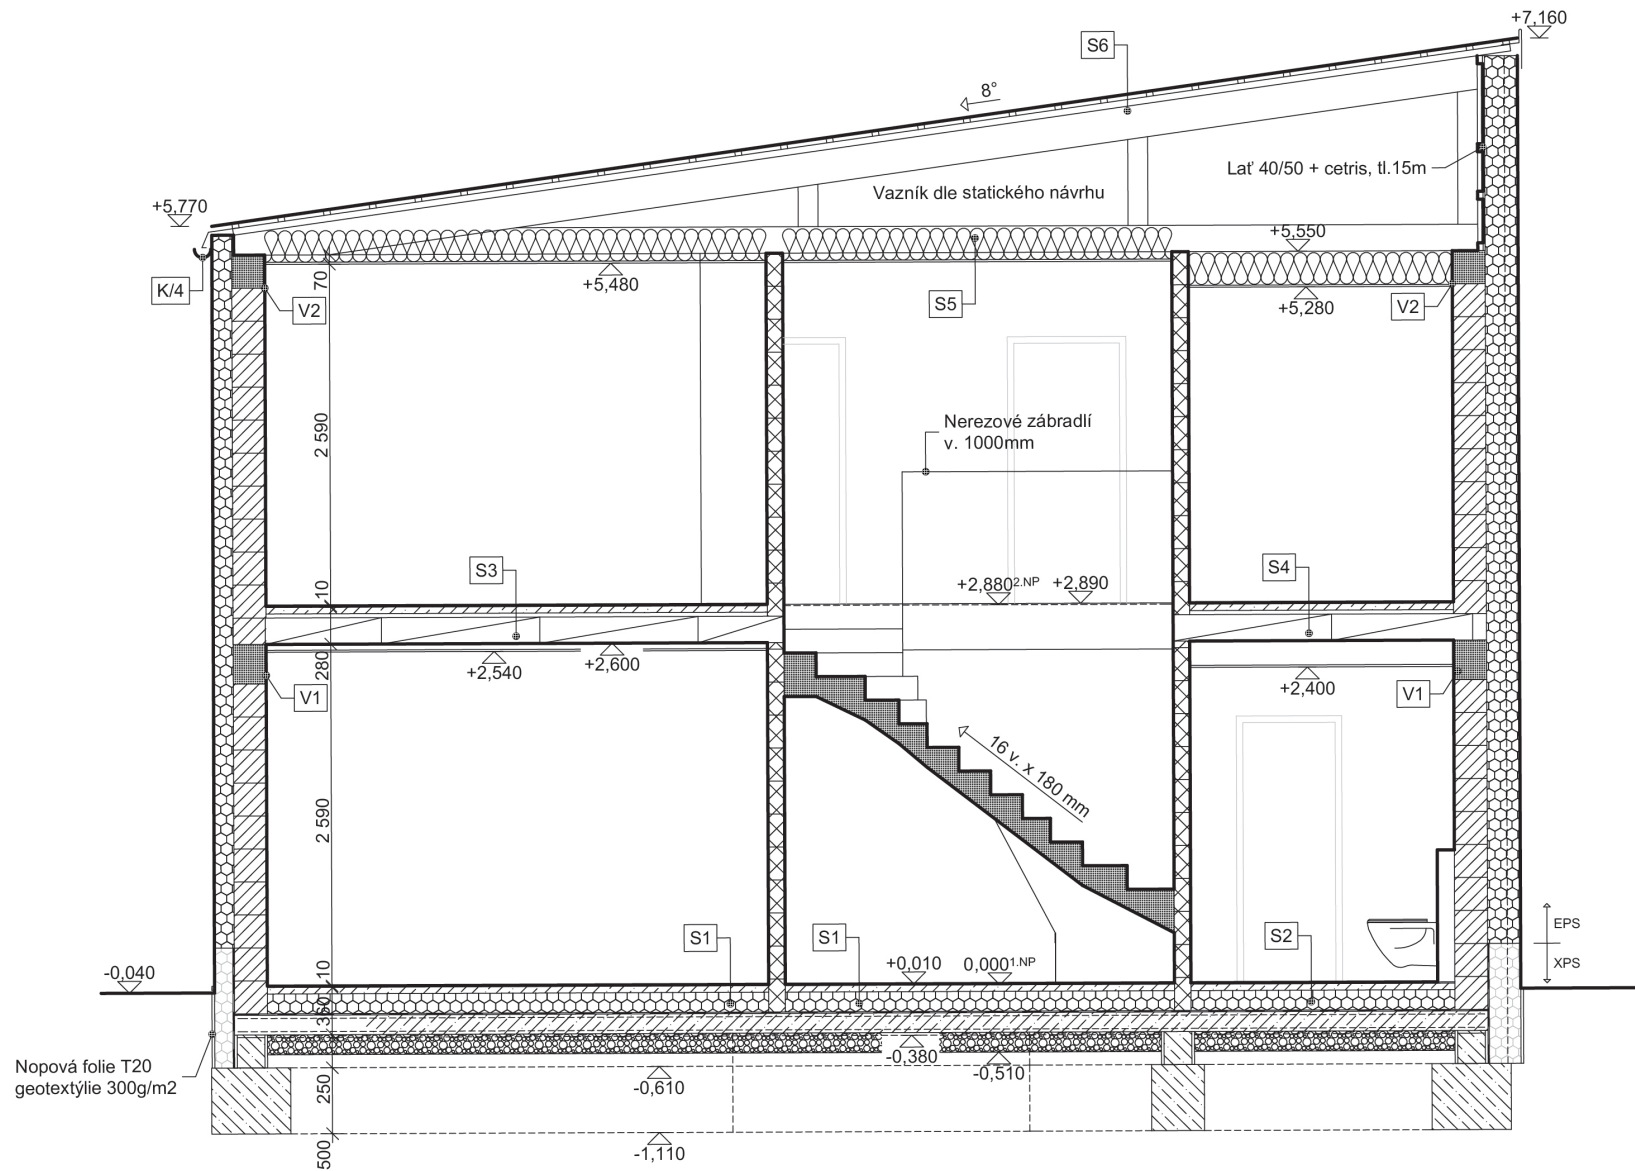

Zadní pohled

*Veškeré údaje (včetně technických, obchodních a jiných informací, vizualizací a jiných vyobrazení) v tomto materiálu jsou poskytovány v dobré víře k datu jejich uveřejnění, nicméně jsou pouze orientační a nejsou závazné, nelze proto spoléhat na jejich přesnost či úplnost nebo se jich dovolávat. Společnost si vyhrazuje právo změny zde uvedených údajů bez dalšího oznámení. Nejnovější údaje si prosím ověřte u prodejce před uzavřením smlouvy. Žádný výrok uvedený v tomto materiálu nelze považovat za nabídku k ověření smlouvy, nebo sdělení před uzavřením smlouvy.