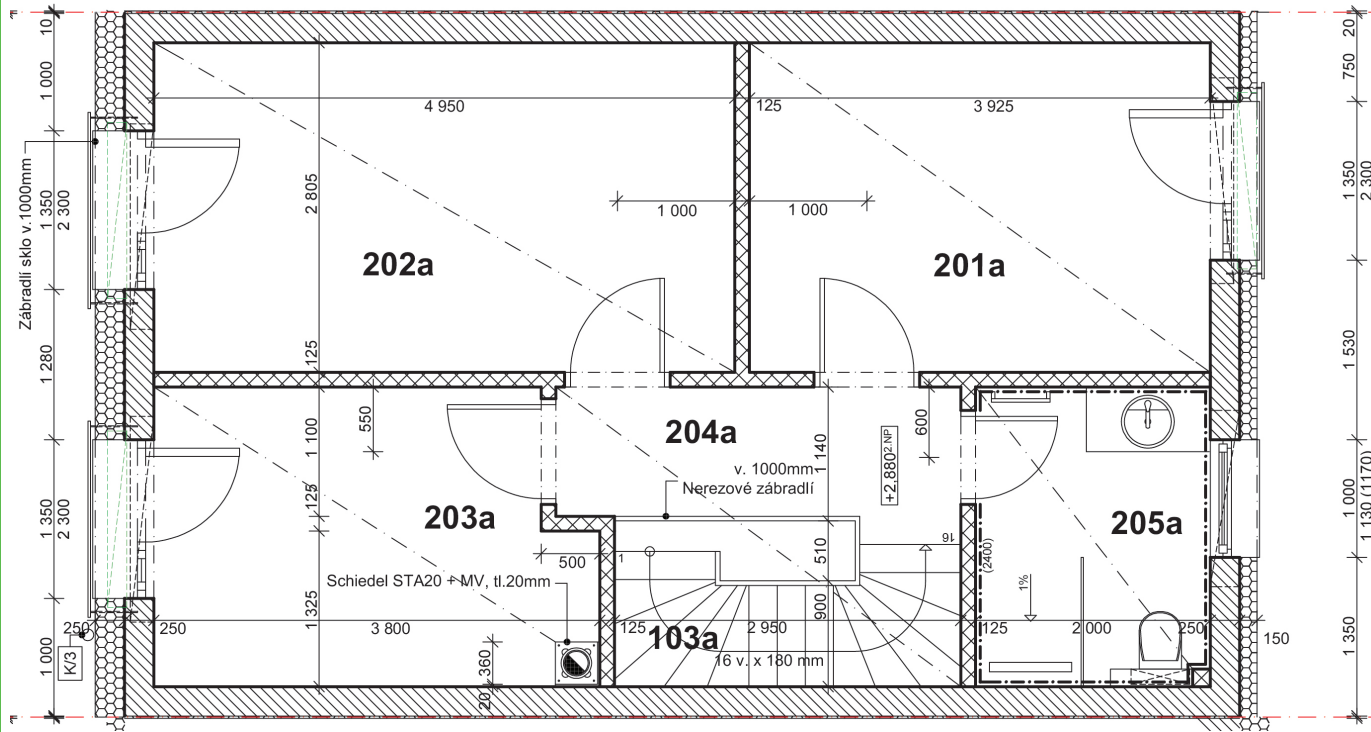

LEGENDA MÍSTNOSTÍ

ČÍSLO	ÚČEL MÍSTNOSTI	PLOCHA (m ²)	PODLAHA	STĚNA	STROP
101a	Obývací pokoj s kuchyní	39,80 m ²	Lamelová S1	Sádrová omítka Ker. obklad	SDK podhled
102a	Podschodišťový prostor	1,40 m ²	Lamelová S1	Sádrová omítka	SDK podhled
103a	Schodiště	3,35 m ²	Keramická S2	Sádrová omítka	SDK podhled
104a	Zádvěří	3,10 m ²	Keramická S2	Sádrová omítka	SDK podhled
105a	WC	1,80 m ²	Keramická S2	Keramický obklad	SDK podhled
SOUČET PLOCH		49,15 m ²			

LEGENDA MÍSTNOSTÍ

ČÍSLO	ÚČEL MÍSTNOSTI	PLOCHA (m ²)	PODLAHA	STĚNA	STROP
201a	Dětský pokoj	11,00 m ²	Lamelová S3	Sádrová omítka	SDK podhled
202a	Ložnice	13,90 m ²	Lamelová S3	Sádrová omítka	SDK podhled
203a	Dětský pokoj	9,10 m ²	Lamelová S3	Sádrová omítka	SDK podhled
204a	Chodba	3,80 m ²	Keramická S3	Sádrová omítka	SDK podhled
205a	Koupelna	5,10 m ²	Keramická S4	Keramický obklad	SDK podhled
SOUČET PLOCH		42,90 m ²			