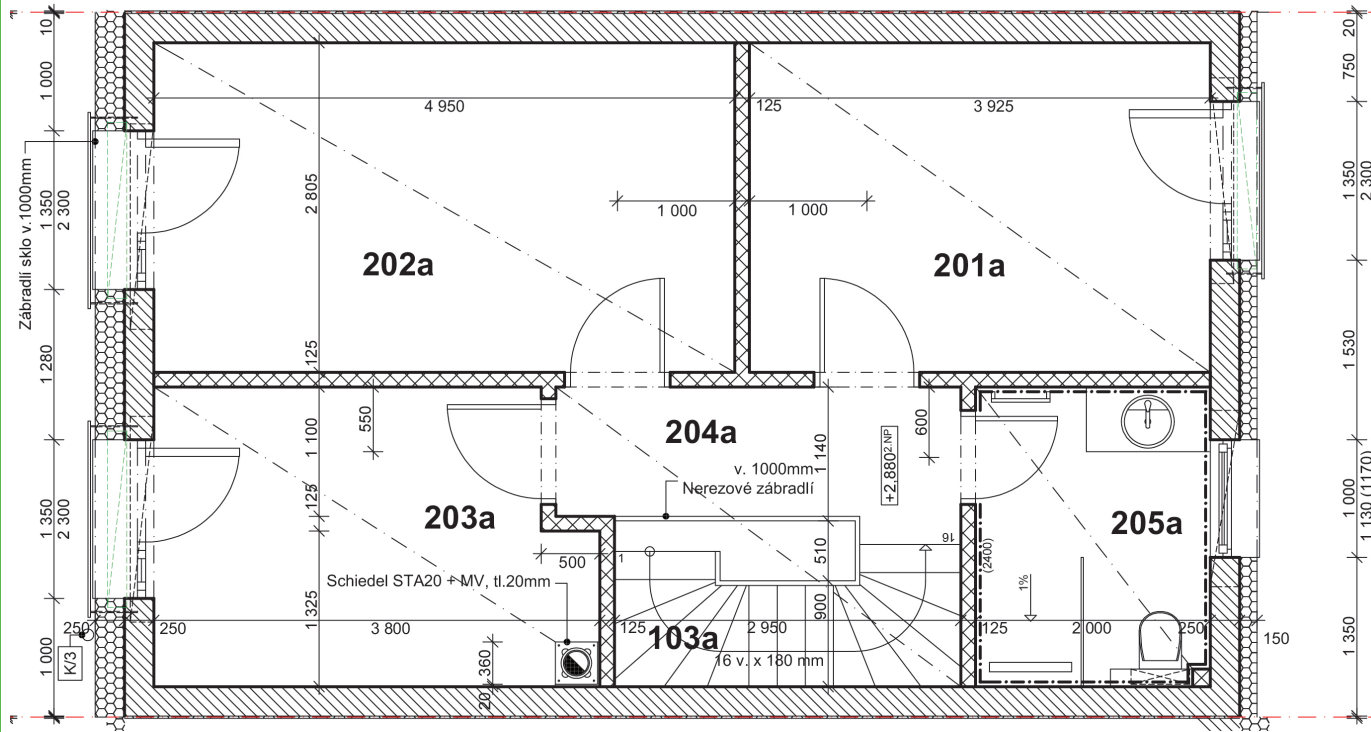

## LEGENDA MÍSTNOSTÍ

ČÍSLO	ÚČEL MÍSTNOSTI	PLOCHA (m <sup>2</sup> )	PODLAHA	STĚNA	STROP
101a	Obývací pokoj s kuchyní	39,80 m <sup>2</sup>	Lamelová S1	Sádrová omítka Ker. obklad	SDK podhled
102a	Podschodišťový prostor	1,40 m <sup>2</sup>	Lamelová S1	Sádrová omítka	SDK podhled
103a	Schodiště	3,35 m <sup>2</sup>	Keramická S2	Sádrová omítka	SDK podhled
104a	Zádvěří	3,10 m <sup>2</sup>	Keramická S2	Sádrová omítka	SDK podhled
105a	WC	1,80 m <sup>2</sup>	Keramická S2	Keramický obklad	SDK podhled
SOUČET PLOCH		49,15 m <sup>2</sup>			

## LEGENDA MÍSTNOSTÍ

ČÍSLO	ÚČEL MÍSTNOSTI	PLOCHA (m <sup>2</sup> )	PODLAHA	STĚNA	STROP
201a	Dětský pokoj	11,00 m <sup>2</sup>	Lamelová S3	Sádrová omítka	SDK podhled
202a	Ložnice	13,90 m <sup>2</sup>	Lamelová S3	Sádrová omítka	SDK podhled
203a	Dětský pokoj	9,10 m <sup>2</sup>	Lamelová S3	Sádrová omítka	SDK podhled
204a	Chodba	3,80 m <sup>2</sup>	Keramická S3	Sádrová omítka	SDK podhled
205a	Koupelna	5,10 m <sup>2</sup>	Keramická S4	Keramický obklad	SDK podhled
SOUČET PLOCH		42,90 m <sup>2</sup>			