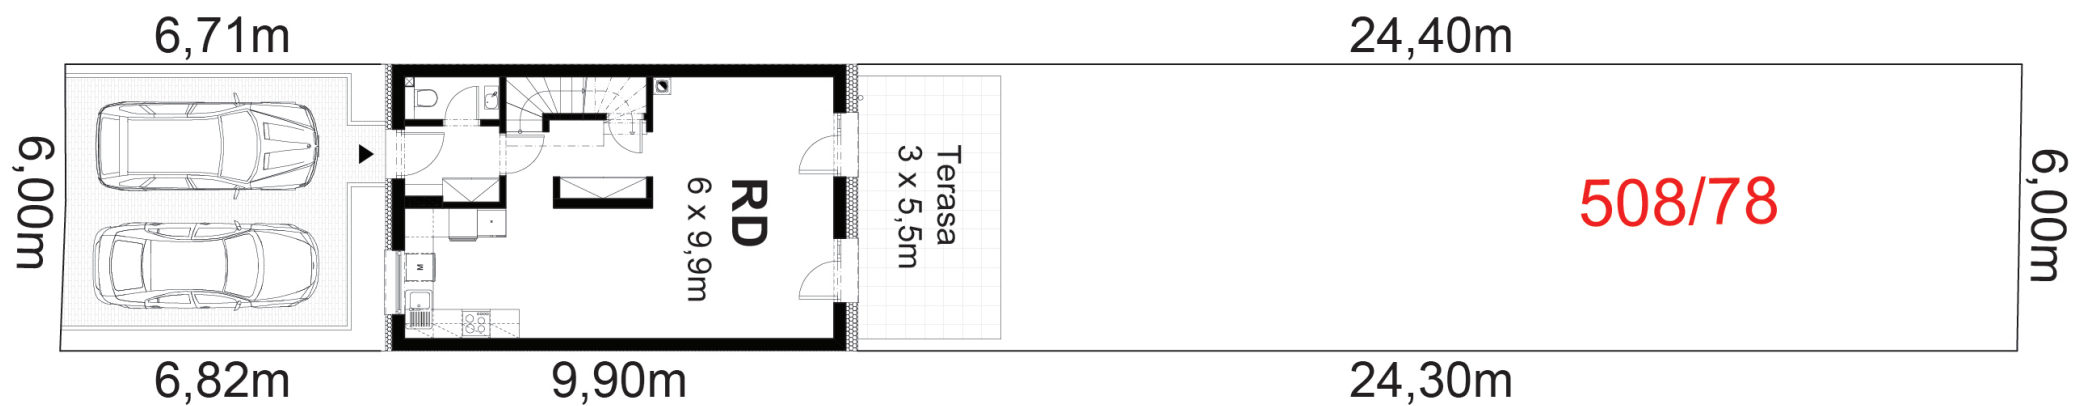

*Veškeré údaje (včetně technických, obchodních a jiných informací, vizualizací a jiných vyobrazení) v tomto materiálu jsou poskytovány v dobré víře k datu jejich uveřejnění, nicméně jsou pouze orientační a nejsou závazné, nelze proto spoléhat na jejich přesnost či úplnost nebo se jich dovolávat. Společnost si vyhrazuje právo změny zde uvedených údajů bez dalšího oznámení. Nejnovější údaje si prosím ověřte u prodejce před uzavřením smlouvy. Žádný výrok uvedený v tomto materiálu nelze považovat za nabídku k ověření smlouvy, nebo sdělení před uzavřením smlouvy.