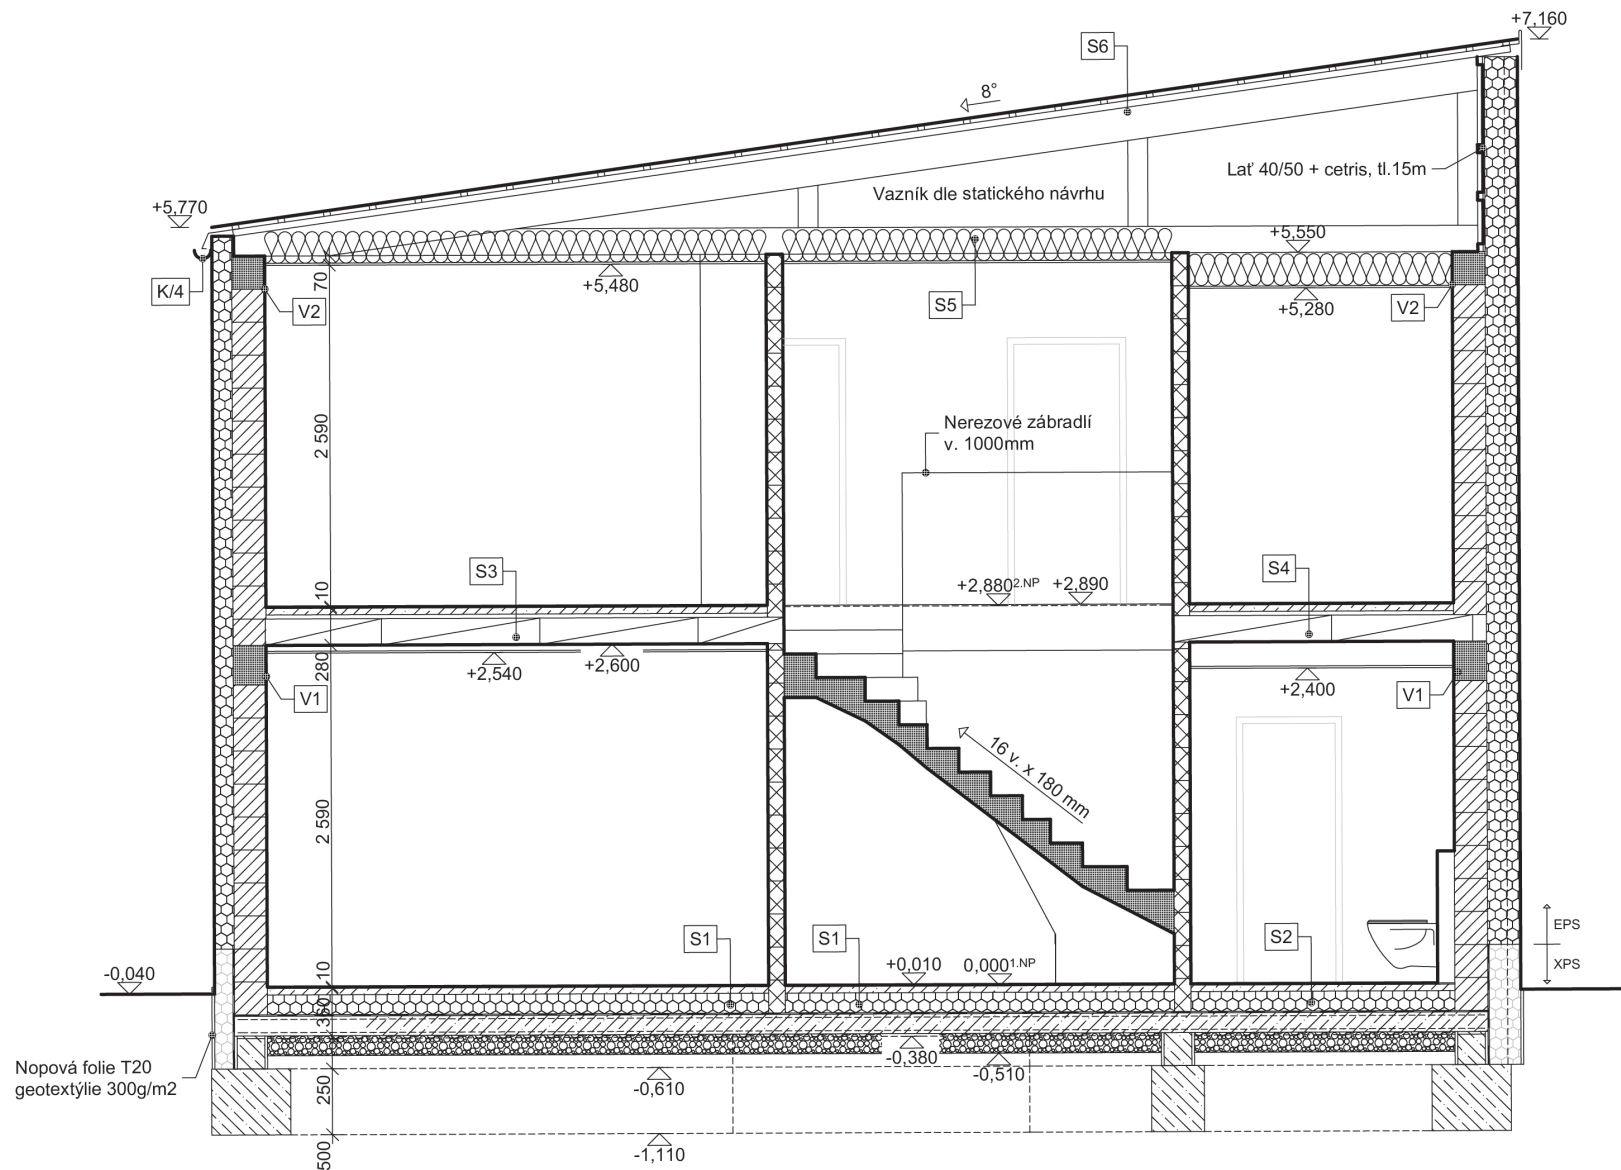

Zadní pohled

*Veškeré údaje (včetně technických, obchodních a jiných informací, vizualizací a jiných vyobrazení) v tomto materiálu jsou poskytovány v dobré víře k datu jejich uveřejnění, nicméně jsou pouze orientační a nejsou závazné, nelze proto spoléhat na jejich přesnost či úplnost nebo se jich dovolávat. Společnost si vyhrazuje právo změny zde uvedených údajů bez dalšího oznámení. Nejnovější údaje si prosím ověřte u prodejce před uzavřením smlouvy. Žádný výrok uvedený v tomto materiálu nelze považovat za nabídku k ověření smlouvy, nebo sdělení před uzavřením smlouvy.