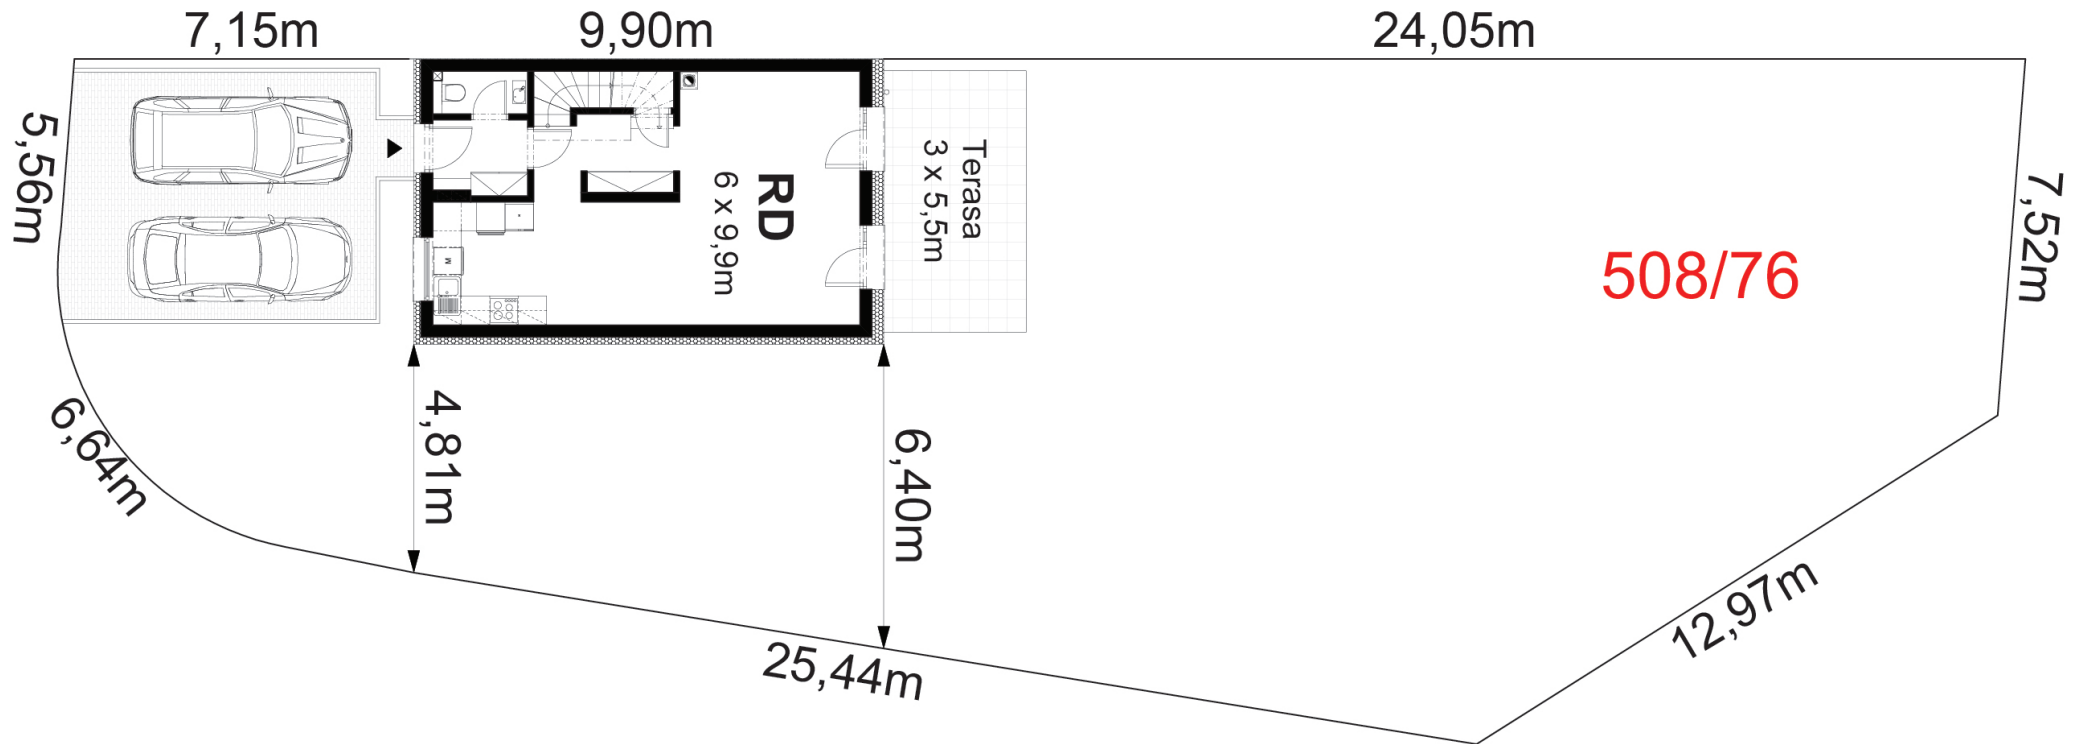

*Veškeré údaje (včetně technických, obchodních a jiných informací, vizualizací a jiných vyobrazení) v tomto materiálu jsou poskytovány v dobré víře k datu jejich uveřejnění, nicméně jsou pouze orientační a nejsou závazné, nelze proto spoléhat na jejich přesnost či úplnost nebo se jich dovolávat. Společnost si vyhrazuje právo změny zde uvedených údajů bez dalšího oznámení. Nejnovější údaje si prosím ověřte u prodejce před uzavřením smlouvy. Žádný výrok uvedený v tomto materiálu nelze považovat za nabídku k ověření smlouvy, nebo sdělení před uzavřením smlouvy.