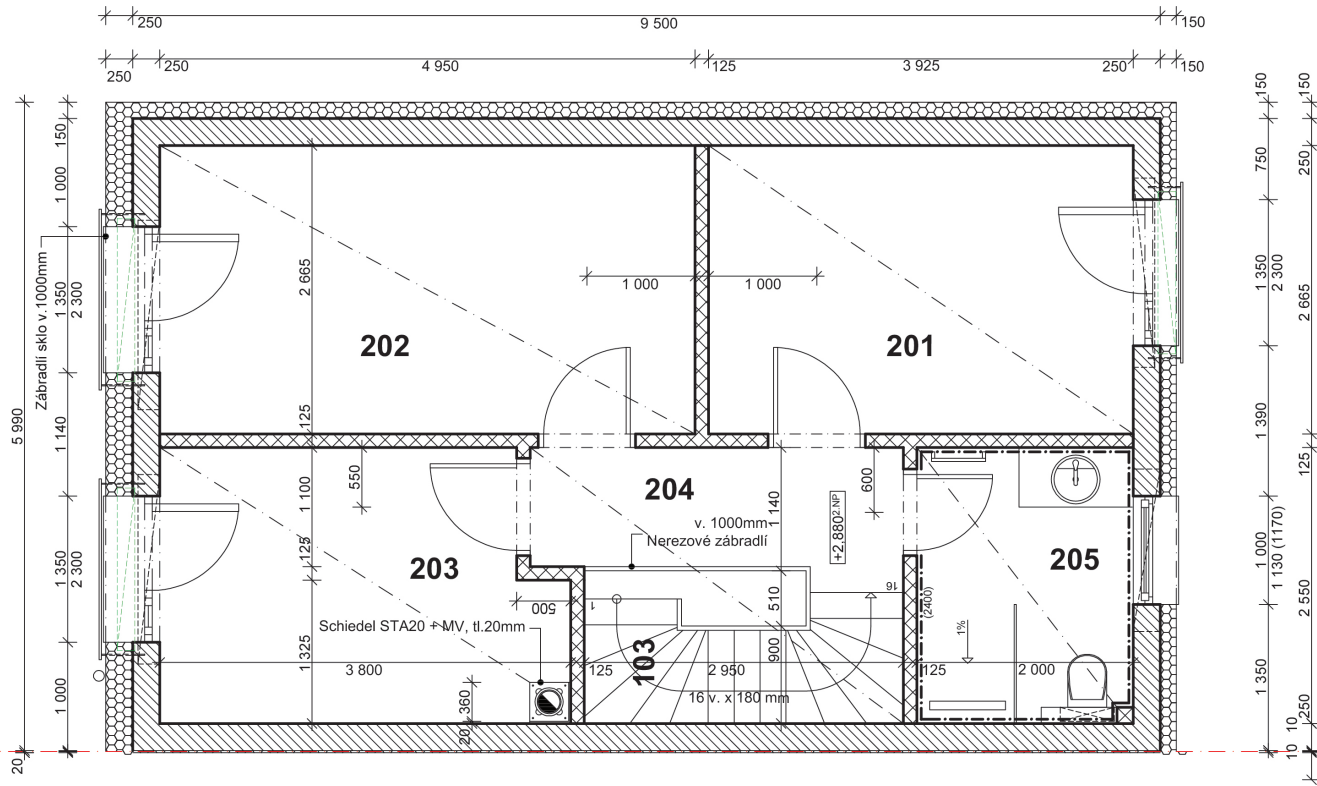

LEGENDA MÍSTNOSTÍ

ČÍSLO	ÚČEL MÍSTNOSTI	PLOCHA (m ²)	PODLAHA	STĚNA	STROP
101	Obývací pokoj s kuchyní	38,80 m ²	Lamelová S1	Sádrová omítka Ker. obklad	SDK podhled
102	Podschodišťový prostor	1,40 m ²	Lamelová S1	Sádrová omítka	SDK podhled
103	Schodiště	3,35 m ²	Keramická S2	Sádrová omítka	SDK podhled
104	Zádvěří	3,10 m ²	Keramická S2	Sádrová omítka	SDK podhled
105	WC	1,80 m ²	Keramická S2	Keramický obklad	SDK podhled
SOUČET PLOCH		48,15 m ²			

LEGENDA MÍSTNOSTÍ

ČÍSLO	ÚČEL MÍSTNOSTI	PLOCHA (m ²)	PODLAHA	STĚNA	STROP
201	Dětský pokoj	10,45 m ²	Lamelová S3	Sádrová omítka	SDK podhled
202	Ložnice	13,20 m ²	Lamelová S3	Sádrová omítka	SDK podhled
203	Dětský pokoj	9,10 m ²	Lamelová S3	Sádrová omítka	SDK podhled
204	Chodba	3,80 m ²	Keramická S3	Sádrová omítka	SDK podhled
205	Koupelna	5,10 m ²	Keramická S4	Keramický obklad	SDK podhled
SOUČET PLOCH		41,65 m ²			