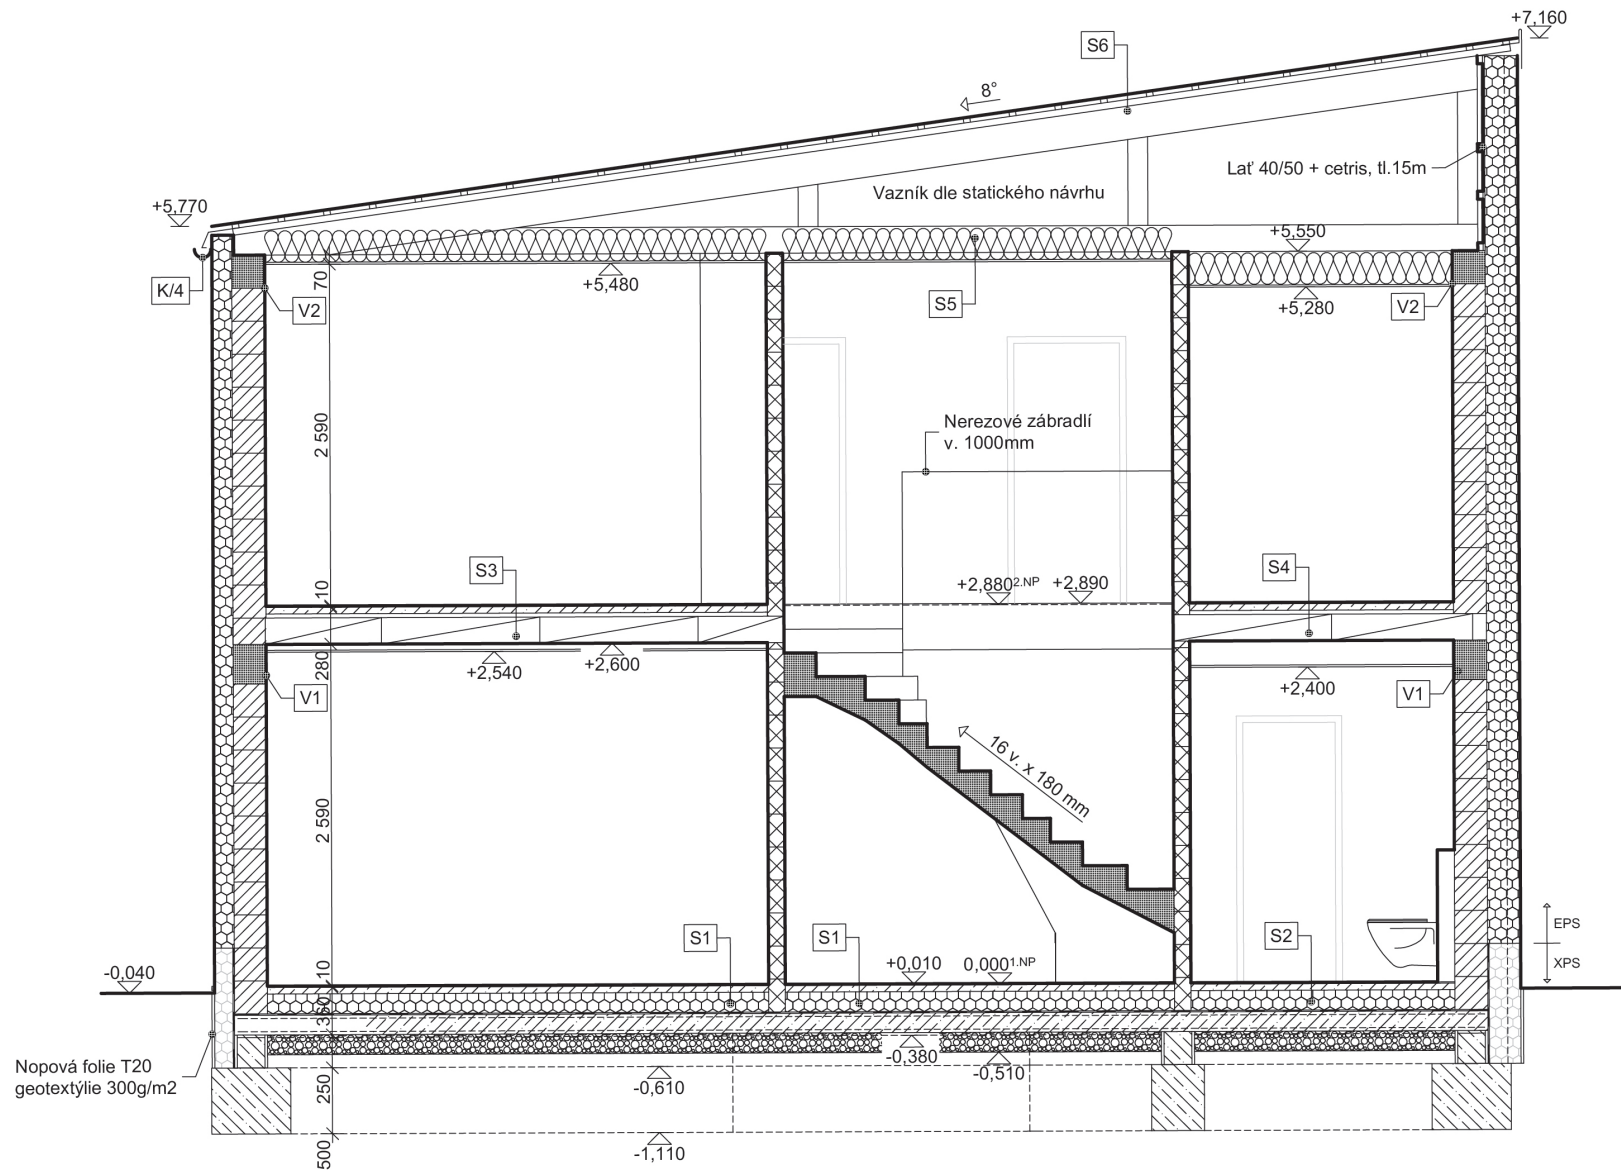

Zadní pohled

*Veškeré údaje (včetně technických, obchodních a jiných informací, vizualizací a jiných vyobrazení) v tomto materiálu jsou poskytovány v dobré víře k datu jejich uveřejnění, nicméně jsou pouze orientační a nejsou závazné, nelze proto spoléhat na jejich přesnost či úplnost nebo se jich dovolávat. Společnost si vyhrazuje právo změny zde uvedených údajů bez dalšího oznámení. Nejnovější údaje si prosím ověřte u prodejce před uzavřením smlouvy. Žádný výrok uvedený v tomto materiálu nelze považovat za nabídku k ověření smlouvy, nebo sdělení před uzavřením smlouvy.