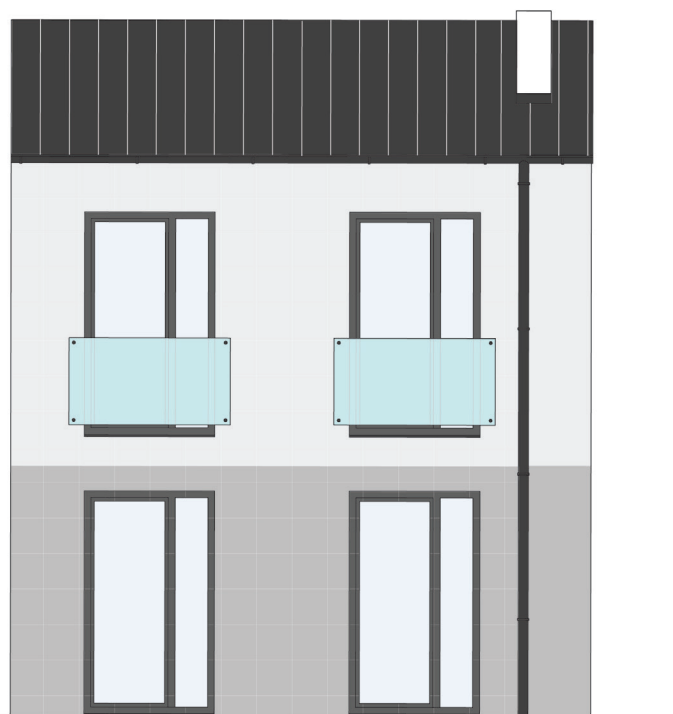

Zadní pohled