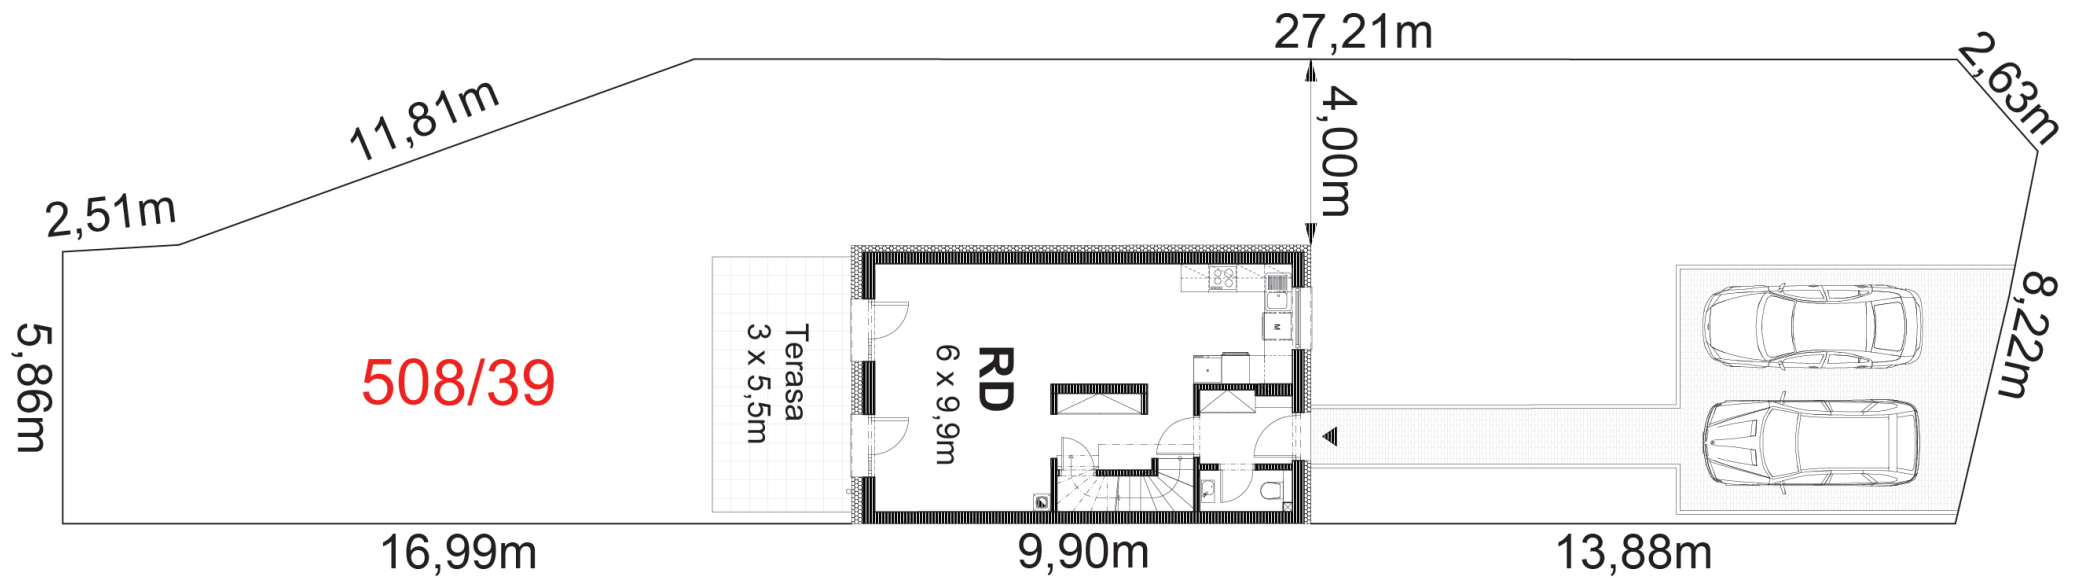

*Veškeré údaje (včetně technických, obchodních a jiných informací, vizualizací a jiných vyobrazení) v tomto materiálu jsou poskytovány v dobré víře k datu jejich uveřejnění, nicméně jsou pouze orientační a nejsou závazné, nelze proto spoléhat na jejich přesnost či úplnost nebo se jich dovolávat. Společnost si vyhrazuje právo změny zde uvedených údajů bez dalšího oznámení. Nejnovější údaje si prosím ověřte u prodejce před uzavřením smlouvy. Žádný výrok uvedený v tomto materiálu nelze považovat za nabídku k ověření smlouvy, nebo sdělení před uzavřením smlouvy.